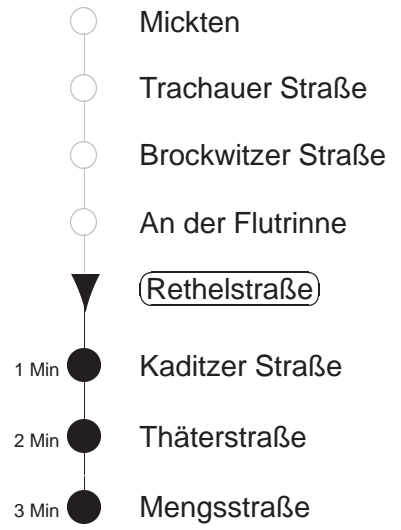

Richtung: **Übigau**

Haltestelle: **Rethelstraße**

Stunden	Minuten		
MONTAG, DONNERSTAG und FREITAG			
4	06T	41T	
5	06T	49	
6.....7	19	39	59
8	19	39	
9	09	39	59
10.....11	19	39	59
12	19	39	
13	09	39	59
14.....17	19	39	59
18	19	43	
19	13	43	
20	14	44	
21	14	43T	
22	13T	43T	
23.....0	11T	41T	
1.....3	06T	36T	◇
DIENSTAG, 31.12.24			
4	06T	41T	
5.....7	11T	41T	
8	11T	52	
9.....18	12	32	52
19	13	33	53
20	14	44	
21	14		
SONNABEND			
4	06T	41T	
5.....7	11T	41T	
8	11T	52	
9.....18	12	32	52
19	13	33	53
20	14	44	
21	14	43T	
22	13T	43T	
23.....0	11T	41T	
1.....3	06T	36T	
SONN- und FEIERTAG			
4	06T	41T	
5.....8	11T	41T	
9	07	39	
10.....20	14	44	
21	14	43T	
22	13T	43T	
23.....0	11T	41T	
1.....3	06T	36T	◇

T = Taxi; nur auf Bestellung spätestens 20 min. vor Abfahrt, Tel. 0351/8571111
◇ = verkehrt nur in den Nächten vor Samstag, vor Sonntag und vor Feiertag