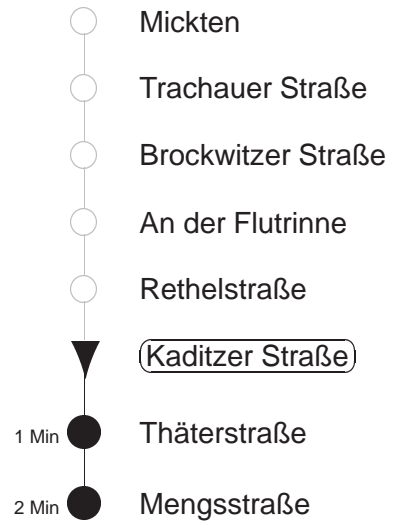

Richtung: **Übigau**

Haltestelle: **Kaditzer Straße**

Stunden	Minuten		
MONTAG, DONNERSTAG und FREITAG			
4	07T ^M	42T ^M	
5	07T ^M	50 ^M	
6	20 ^M	40 ^M	
7.....8	00 ^M	20 ^M	40 ^M
9	10 ^M	40 ^M	
10....12	00 ^M	20 ^M	40 ^M
13	10 ^M	40 ^M	
14....17	00 ^M	20 ^M	40 ^M
18	00 ^M	20 ^M	44 ^M
19	14 ^M	44 ^M	
20	15 ^M	45 ^M	
21	15 ^M	44T ^M	
22	14T ^M	44T ^M	
23.....0	12T ^M	42T ^M	
1.....3	07T ^M	37T ^{◇M}	
DIENSTAG, 31.12.24			
4	07T ^M	42T ^M	
5.....7	12T ^M	42T ^M	
8	12T ^M	53 ^M	
9.....18	13 ^M	33 ^M	53 ^M
19	14 ^M	34 ^M	54 ^M
20	15 ^M	45 ^M	
21	15 ^M		
SONNABEND			
4	07T ^M	42T ^M	
5.....7	12T ^M	42T ^M	
8	12T ^M	53 ^M	
9.....18	13 ^M	33 ^M	53 ^M
19	14 ^M	34 ^M	54 ^M
20	15 ^M	45 ^M	
21	15 ^M	44T ^M	
22	14T ^M	44T ^M	
23.....0	12T ^M	42T ^M	
1.....3	07T ^M	37T ^M	
SONN- und FEIERTAG			
4	07T ^M	42T ^M	
5.....8	12T ^M	42T ^M	
9	08 ^M	40 ^M	
10....20	15 ^M	45 ^M	
21	15 ^M	44T ^M	
22	14T ^M	44T ^M	
23.....0	12T ^M	42T ^M	
1.....3	07T ^M	37T ^{◇M}	

T = Taxi; nur auf Bestellung spätestens 20 min. vor Abfahrt, Tel. 0351/8571111
^M = ab Mengsstraße weiter nach Mickten
[◇] = verkehrt nur in den Nächten vor Samstag, vor Sonntag und vor Feiertag