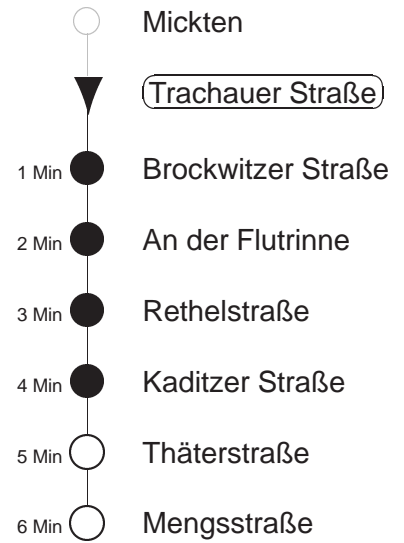

Richtung: **Übigau**

Haltestelle: **Trachauer Straße**

Stunden	Minuten		
MONTAG und FREITAG			
4	04T	39T	
5	04T	47	
6.....7	16	36	56
8	16	36	
9	06	36	56
10.....11	16	36	56
12	16	36	
13	06	36	56
14.....17	16	36	56
18	16	40	
19	10	40	
20	11	41	
21	11	41T	
22	11T	41T	
23.....0	09T	39T	
1.....3	04T	34T	◇
DIENSTAG, 24.12.24			
4	04T	39T	
5.....7	09T	39T	
8	09T	49	
9.....14	09	29	49
15	09	38	
16.....18	08	38	
19	08	39	
20	09	39	
21	09	41T	
22	11T	41T	
23.....0	09T	39T	
1.....3	04T		
SONNABEND			
4	04T	39T	
5.....7	09T	39T	
8	09T	49	
9.....18	09	29	49
19	10	30	50
20	11	41	
21	11	41T	
22	11T	41T	
23.....0	09T	39T	
1.....3	04T	34T	
SONN- und FEIERTAG			
4	04T	39T	
5.....8	09T	39T	
9	04	36	
10.....20	11	41	
21	11	41T	
22	11T	41T	
23.....0	09T	39T	
1.....3	04T	34T	◇

T = Taxi; nur auf Bestellung spätestens 20 min. vor Abfahrt, Tel. 0351/8571111
 ◇ = verkehrt nur in den Nächten vor Samstag, vor Sonntag und vor Feiertag