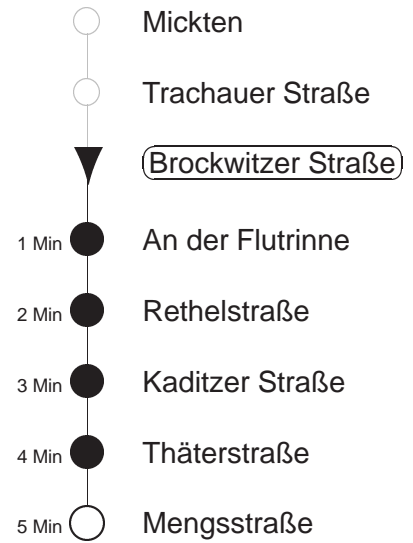

Richtung: **Übigau**

Haltestelle: **Brockwitzer Straße**

Stunden	Minuten		
MONTAG und FREITAG			
4	04T	39T	
5	04T	47	
6.....7	17	37	57
8	17	37	
9	07	37	57
10.....11	17	37	57
12	17	37	
13	07	37	57
14.....17	17	37	57
18	17	41	
19	11	41	
20	12	42	
21	12	41T	
22	11T	41T	
23.....0	09T	39T	
1.....3	04T	34T	◇
DIENSTAG, 24.12.24			
4	04T	39T	
5.....7	09T	39T	
8	09T	50	
9.....14	10	30	50
15	10	38	
16.....18	08	38	
19	08	39	
20	09	39	
21	09	41T	
22	11T	41T	
23.....0	09T	39T	
1.....3	04T		
SONNABEND			
4	04T	39T	
5.....7	09T	39T	
8	09T	50	
9.....18	10	30	50
19	11	31	51
20	12	42	
21	12	41T	
22	11T	41T	
23.....0	09T	39T	
1.....3	04T	34T	
SONN- und FEIERTAG			
4	04T	39T	
5.....8	09T	39T	
9	05	37	
10.....20	12	42	
21	12	41T	
22	11T	41T	
23.....0	09T	39T	
1.....3	04T	34T	◇

T = Taxi; nur auf Bestellung spätestens 20 min. vor Abfahrt, Tel. 0351/8571111
◇ = verkehrt nur in den Nächten vor Samstag, vor Sonntag und vor Feiertag