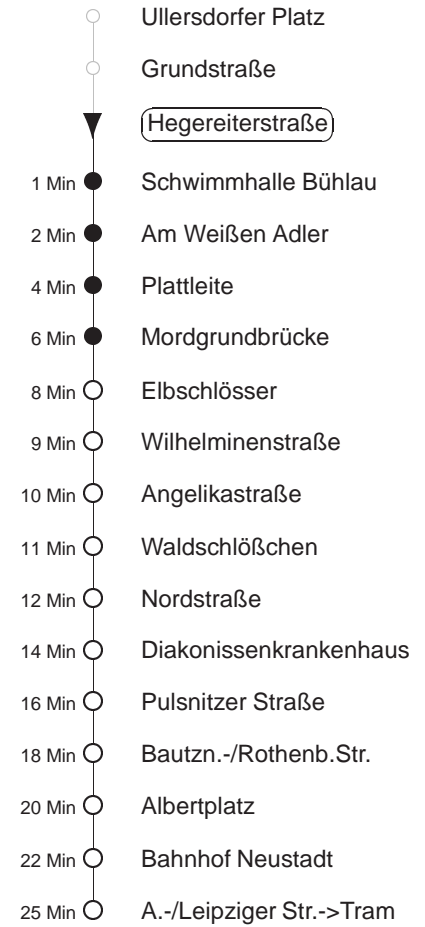

Richtung: **A./Leipziger-Str.**

Haltestelle: **Hegereiterstraße**

Stunden	Minuten	
MONTAG bis FREITAG		
4	12	41
5	02	22 32 42 52
6	02	12 19 24 28 34 41 48 54
7	01	06 11 16 21 28 35 42 49 57
8	04	12 19 27 34 42 52
9.....12	02	12 22 32 42 52
13	02	12 19 27 34 42 49 57
14	04	12 19 27 34 42 49 57
15.....16	04	11 18 24 31 38 44 51 58
17	04	12 19 27 34 42 52
18	02	12 22 32 43 53
19	03	11 18 32 47
20.....21	02	17 32 47
22	12	27 42
23	12	42
0.....2	12	42◊
3	12	42
SONNABEND		
4.....7	12	42
8	08	23 33 48
9.....19	03	13 23 33 43 53
20	03	13 23 33 47
21	02	17 32 47 58
22	12	27 42
23.....1	02	12 32 42
2	02	12 42
3	12	42
SONN- und FEIERTAG		
4.....8	12	42
9	09	32 47
10.....12	02	17 32 47
13	02	13 23 33 43 53
14.....17	03	13 23 33 43 53
18	03	17 32 47
19.....20	02	17 32 47
21	12	27 42
22.....23	12	42
0.....2	12	42◊
3	12	42

◊ = verkehrt nur in den Nächten vor Samstag, vor Sonntag und vor Feiertag