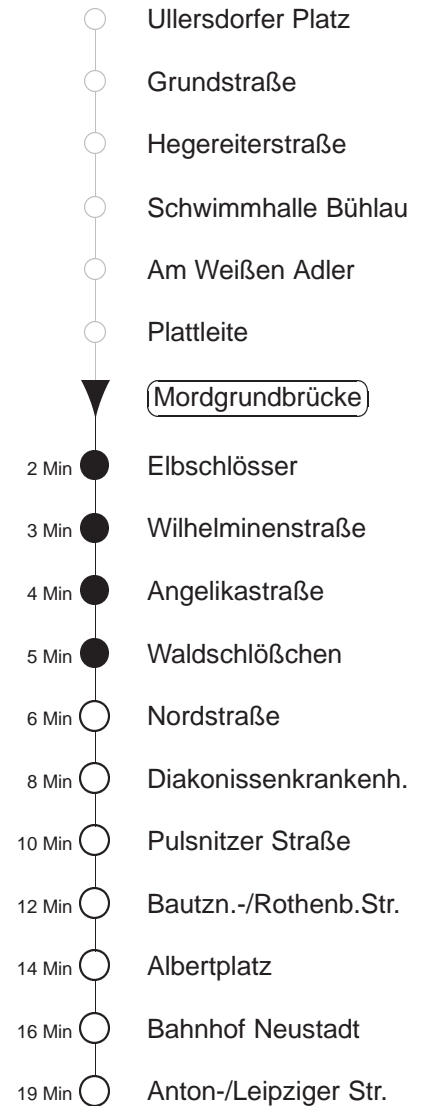

Richtung: **Anton-/Leipziger Str.**

Haltestelle: **Mordgrundbrücke**

Stunden	Minuten					
MONTAG bis FREITAG						
4	16	45				
5	08	28	38	44	54	
6	04	14	24	33	43	53
7	03	13	23	33	43	53
8	03	13	23	33	43	54
9.....17	04	14	24	34	44	54
18	04	14	24	34	48	58
19	09	17	24	41	56	
20.....21	11	26	41	56		
22	16	29	46			
23	16	46				
0.....2	16	46				
3	16	46				
SONNABEND						
4.....7	16	46				
8	14	29	39	56		
9	11	21	32	42	53	
10	03	13	23	33	43	53
11	03	14	24	34	44	54
12.....16	04	14	24	34	44	54
17	04	14	26	32	41	56
18	02	11	26	41	56	
19.....21	11	26	41	56		
22	03	16	29	46		
23.....1	06	16	36	46		
2	06	16	46			
3	16	46				
SONN- und FEIERTAG						
4.....8	16	46				
9	14	41	56			
10.....12	11	26	41	56		
13	09	19	28	38	48	58
14.....17	08	18	28	38	48	58
18.....20	11	26	41	56		
21	16	31	46			
22.....23	16	46				
0.....2	16					
3	16	46				

◇ = verkehrt nur in den Nächten vor Samstag, vor Sonntag und vor Feiertag