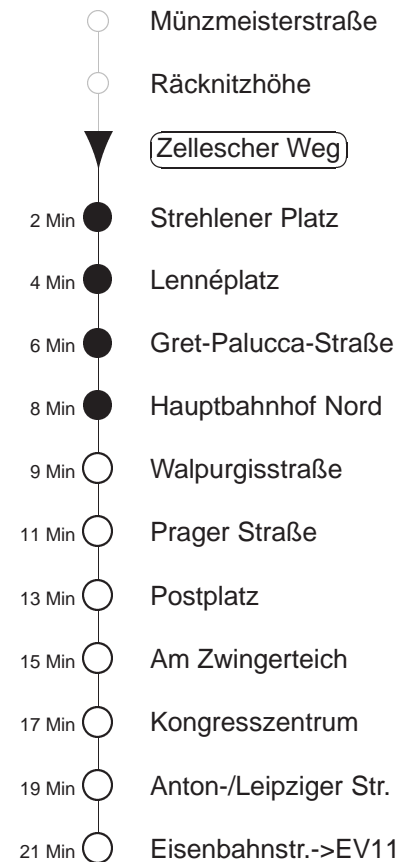

Richtung: **Bühlau**

Haltestelle: **Zellescher Weg**

Stunden	Minuten					
MONTAG, DONNERSTAG und FREITAG						
4	27*	56*				
5	20*	40*				
6	00*	14*	29*	44*	59*	
7.....8	14*	29*	44*	59*		
9	12*	22*	32*	42*	52*	
10.....18	02*	12*	22*	32*	42*	52*
19	02*	12*	22*	29*	44*	59*
20.....21	14*	29*	44*	59*		
22	17*	27*	57*			
23	27*	57*				
0.....2	27*	57◇*				
3	27*	57*				
DIENSTAG, 31.12.24						
4.....6	27*	57*				
7	27*	56*				
8	26*	44*	59*			
9.....20	14*	29*	44*	59*		
21.....22	10*	25*	40*	55*		
23	10*	25*	40			
0	27*	37*	50*			
1	05*	17*	26*	56*		
2	26*	56*				
3	27*	57*				
SONNABEND						
4.....6	27*	57*				
7	27*	56*				
8	26*	44*	59*			
9	14*	29*	44*	59*		
10	14*	24*	34*	44*	54*	
11.....17	04*	14*	24*	34*	44*	54*
18	04*	14*	29*	44*	59*	
19.....21	14*	29*	44*	59*		
22	17*	27*	57*			
23.....3	27*	57*				
SONN- und FEIERTAG						
4.....7	27*	57*				
8	27*	56*				
9	26*	44*	59*			
10.....19	14*	29*	44*	59*		
20	14*	29*	44*			
21	00*	15*	27*	57*		
22.....0	27*	57*				
1.....2	27*	57◇*				
3	27*	57*				

* = ab Anton-/Leipziger Straße zur Haltestelle Eisenbahnstraße, dort Umstieg zum Ersatzbus Richtung Bühlau
◇ = verkehrt nur in den Nächten vor Samstag, vor Sonntag und vor Feiertag