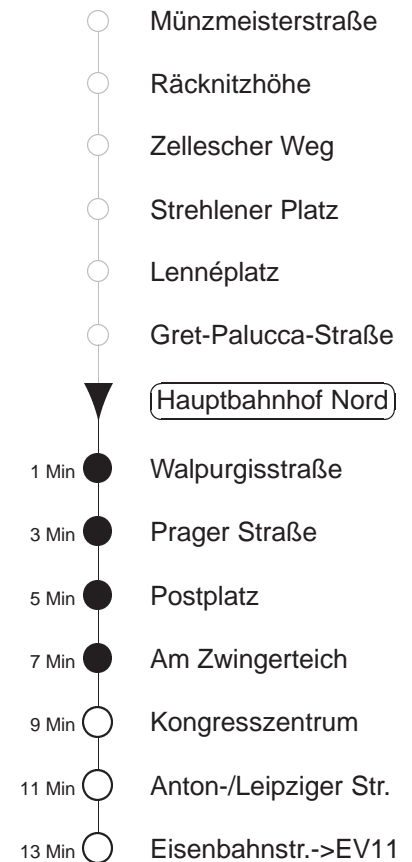

11

Weihnachtsfahrplan
gültig ab 21.12.24

Trachenberger Str. 40 · 01129 Dresden
Service: 0351 857-1011 · www.dvb.de

Richtung: **Bühlau** Haltestelle: **Hauptbahnhof Nord**

Stunden	Minuten	
MONTAG und FREITAG		
4	04*	34*
5	04*	28* 48*
6	08*	22* 37* 52*
7.....8	07*	22* 37* 52*
9	07*	20* 30* 40* 50*
10.....18	00*	10* 20* 30* 40* 50*
19	00*	10* 20* 30* 37* 52*
20.....21	07*	22* 37* 52*
22	07*	25* 34*
23.....0	04*	34*
1.....3	04◇*	34*
DIENSTAG, 24.12.24		
4	07*	34*
5.....7	04*	34*
8	04*	34* 52*
9.....14	07*	22* 37* 52*
15	07*	22* 34*
16.....0	04*	34*
1	07A	34*
2.....3	34*	
SONNABEND		
4	07*	34*
5.....7	04*	34*
8	04*	34* 52*
9	07*	22* 37* 52*
10	07*	22* 32* 42* 52*
11.....17	02*	12* 22* 32* 42* 52*
18	02*	12* 22* 37* 52*
19.....21	07*	22* 37* 52*
22	07*	25* 34*
23.....3	04*	34*
SONN- und FEIERTAG		
4	07*	34*
5.....8	04*	34*
9	04*	34* 52*
10.....20	07*	22* 37* 52*
21	07*	22* 34*
22.....1	04*	34*
2.....3	04◇*	34*

* = ab Anton-/Leipziger Straße zur Haltestelle Eisenbahnstraße, dort Umstieg zum Ersatzbus Richtung Bühlau
A = verkehrt bis Anton-/Leipziger Str.
◇ = verkehrt nur in den Nächten vor Samstag, vor Sonntag und vor Feiertag