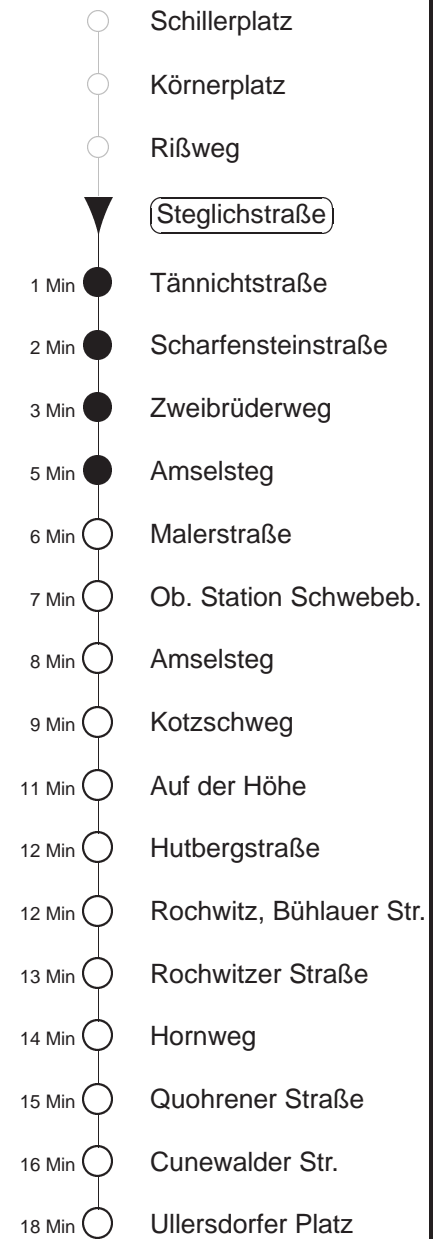

Richtung: **Bühlau**

Haltestelle: **Steglichstraße**

Stunden	Minuten		
MONTAG bis FREITAG			
4	12TR		
5	10TR	24 ⁵²¹	56
6.....18	24 ⁵²¹	54	
19	24 ⁵²¹	55	
20	25 ⁵²¹	57	
21	25 ⁵²¹	41	
22	22nR	50R	
23.....0	20nR	50R	
1	19TR	42T◇R	
2.....3	12TR	42T◇R	
SONNABEND, SONN- und FEIERTAG			
4	12TR	51 ⁵²¹	
5.....7	15TR	45TR	
8	15TR	55	
9	25 ⁵²¹	55	
10	29n	55	
11	25 ⁵²¹	55	
12	29n	55	
13	25 ⁵²¹	55	
14	29n	55	
15	25 ⁵²¹	55	
16	29n	55	
17	25 ⁵²¹	55	
18	29n	55	
19	25 ⁵²¹	55	
20	25 ⁵²¹	57	
21	25 ⁵²¹	41	
22	22nR	50R	
23.....0	20nR	50R	
1	19TR	42T◇R	
2.....3	12TR	42T◇R	

T = Taxi; nur auf Bestellung spätestens 20 min. vor Abfahrt, Tel. 0351/8571111
 R = bis Rochwitz, Bühlauer Straße
⁵²¹ = Fahrt der Li. 521, nicht ü. obere Station, ab Bühlau Ri. Radeberg
 n = nicht über obere Station
 nR = nicht über obere Station und nur bis Rochwitz, Bühlauer Straße
 ◇ = verkehrt nur in den Nächten vor Samstag, vor Sonntag und vor Feiertag