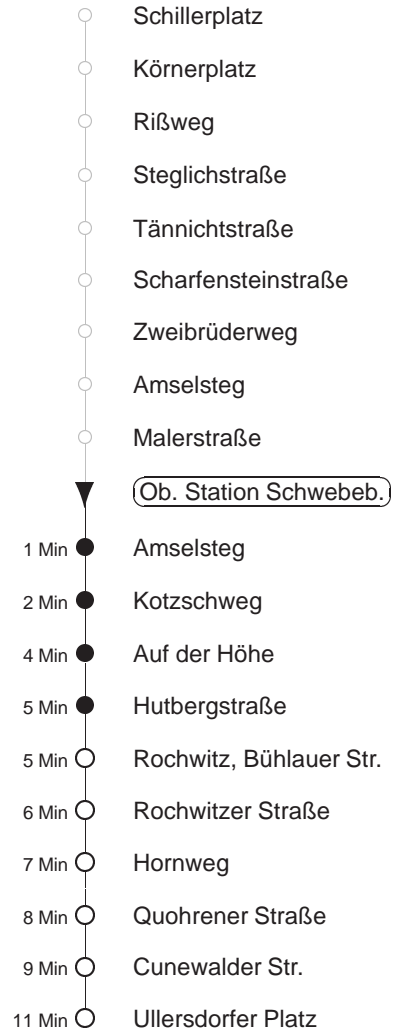

84/521

gültig ab 06.01.25

Trachenberger Str. 40 · 01129 Dresden
Service: 0351 857-1011 · www.dvb.de

Richtung: **Bühlau**

Haltestelle: **Ob. Station Schwebebahn**

Stunden	Minuten	
MONTAG bis FREITAG		
4	17TR	
5	15TR	
6	03	
7	01	37 ⁵²¹
8.....19	01	
20	02	
21	04	47
22.....0	56R	
1	24TR	47T◇R
2.....3	17TR	47T◇R
SONNABEND, SONN- und FEIERTAG		
4	17TR	
5.....7	20TR	50TR
8	20TR	
9.....20	02	
21	04	47
22.....0	56R	
1	24TR	47T◇R
2.....3	17TR	47T◇R

T = Taxi; nur auf Bestellung spätestens 20 min. vor Abfahrt, Tel. 0351/8571111
R = bis Rochwitz, Bühlauer Straße
⁵²¹ = Fahrt der Linie 521, ab Bühlau weiter Richtung Radeberg
◇ = verkehrt nur in den Nächten vor Samstag, vor Sonntag und vor Feiertag