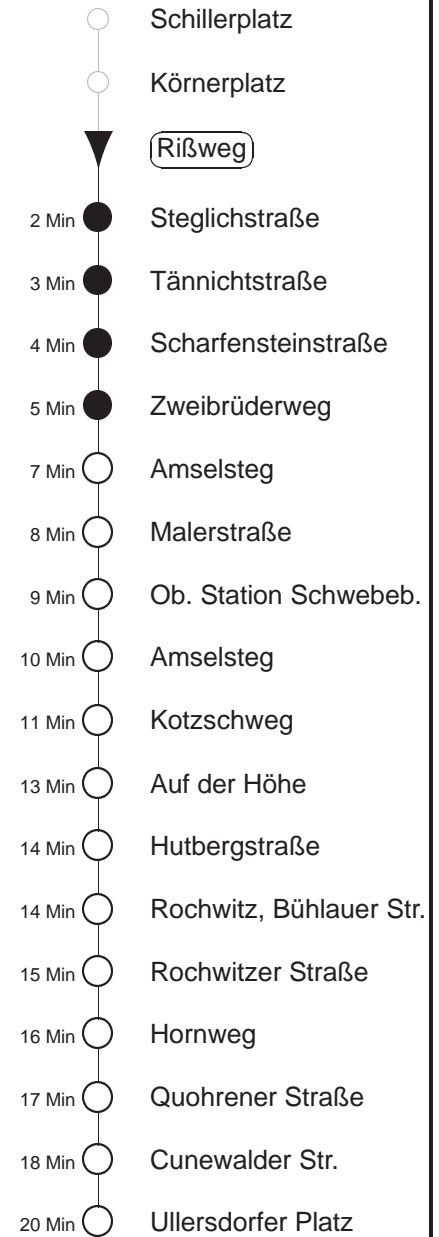

Richtung: **Bühlau**

Haltestelle: **Rißweg**

Stunden	Minuten		
<b>MONTAG bis FREITAG</b>			
4	11TR		
5	09TR	22 <sup>521</sup>	55
6.....18	22 <sup>521</sup>	52	
19	22 <sup>521</sup>	54	
20	24 <sup>521</sup>	56	
21	24 <sup>521</sup>	40	
22	21nR	49R	
23.....0	19nR	49R	
1	18TR	41T◇R	
2.....3	11TR	41T◇R	
<b>SONNABEND</b>			
4	11TR	50 <sup>521</sup>	
5.....7	14TR	44TR	
8	14TR	54	
9	24 <sup>521</sup>	54	
10	28n	54	
11	24 <sup>521</sup>	54	
12	28n	54	
13	24 <sup>521</sup>	54	
14	28n	54	
15	24 <sup>521</sup>	54	
16	28n	54	
17	24 <sup>521</sup>	54	
18	28n	54	
19	24 <sup>521</sup>	54	
20	24 <sup>521</sup>	56	
21	24 <sup>521</sup>	40	
22	21nR	49R	
23.....0	19nR	49R	
1	18TR	41TR	
2.....3	11TR	41TR	
<b>SONN- und FEIERTAG</b>			
4	11TR	50 <sup>521</sup>	
5.....7	14TR	44TR	
8	14TR	54	
9	24 <sup>521</sup>	54	
10	28n	54	
11	24 <sup>521</sup>	54	
12	28n	54	
13	24 <sup>521</sup>	54	
14	28n	54	
15	24 <sup>521</sup>	54	
16	28n	54	
17	24 <sup>521</sup>	54	
18	28n	54	
19	24 <sup>521</sup>	54	
20	24 <sup>521</sup>	56	
21	24 <sup>521</sup>	40	
22	21nR	49R	
23.....0	19nR	49R	
1	18TR	41T◇R	
2.....3	11TR	41T◇R	

T = Taxi; nur auf Bestellung spätestens 20 min. vor Abfahrt, Tel. 0351/8571111  
 R = bis Rochwitz, Bühlauer Straße  
<sup>521</sup> = Fahrt der Li. 521, nicht ü. obere Station, ab Bühlau Ri. Radeberg  
 n = nicht über obere Station  
 n.R = nicht über obere Station und nur bis Rochwitz, Bühlauer Straße  
 ◇ = verkehrt nur in den Nächten vor Samstag, vor Sonntag und vor Feiertag