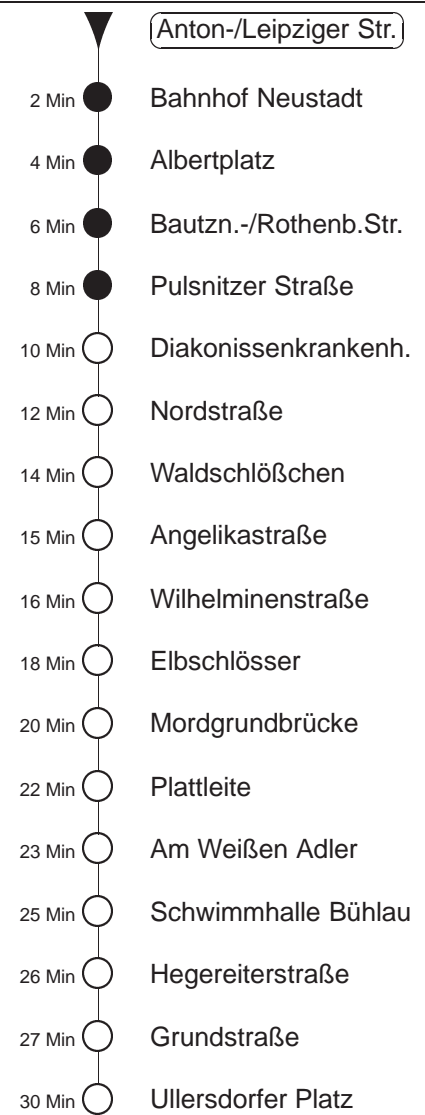

Richtung: **Bühlau**

Haltestelle: **Anton-/Leipziger Str.**

Stunden	Minuten	
<b>MONTAG bis FREITAG</b>		
4	21	51
5	06	21 32 42 52
6	02	12 22 32 39 47 54
7	01	07 14 21 27 34 42 50 57
8.....12	05	15 25 35 45 55
13	05	15 25 35 42 50 57
14	05	12 20 27 34 41 47 54
15.....16	01	07 14 21 27 34 41 47 54
17	01	07 14 21 27 35 42 50 57
18	05	15 25 35 45 55
19	05	14 24 34 44 52
20.....21	07	22 37 52
22	07	22 38 51
23	21	51F
0	21F	51F
1.....2	21	36 <sub>I</sub> 51F
3	21	36 <sub>I</sub> 51F
<b>SONNABEND</b>		
4.....7	21	51
8	21	37 51
9	06	21 36 44 51
10	06	14 21 29 36 46 56
11.....18	06	16 26 36 46 56
19.....20	07	17 27 37 47 57
21	07	22 37 52
22	07	22 38 51
23	06	21 36 51F
0.....1	06	21F 36 51F
2.....3	21F	51F
<b>SONN- und FEIERTAG</b>		
4.....8	21	51
9	07	21 37 51
10.....11	07	22 37 52
12	07	22 37 50
13.....16	00	10 20 30 40 50
17	00	10 20 30 40 52
18.....20	07	22 37 52
21	07	22 37 51
22	21	51
23	21	51F
0	21F	51F
1.....2	21	36 <sub>I</sub> 51F
3	21	36 <sub>I</sub> 51F

F = ab Bühlau weiter zum Fernsehturm  
 I = verkehrt nicht Freitags und wenn der folgende Tag ein Feiertag ist  
 ◇ = verkehrt nur in den Nächten vor Samstag, vor Sonntag und vor Feiertag