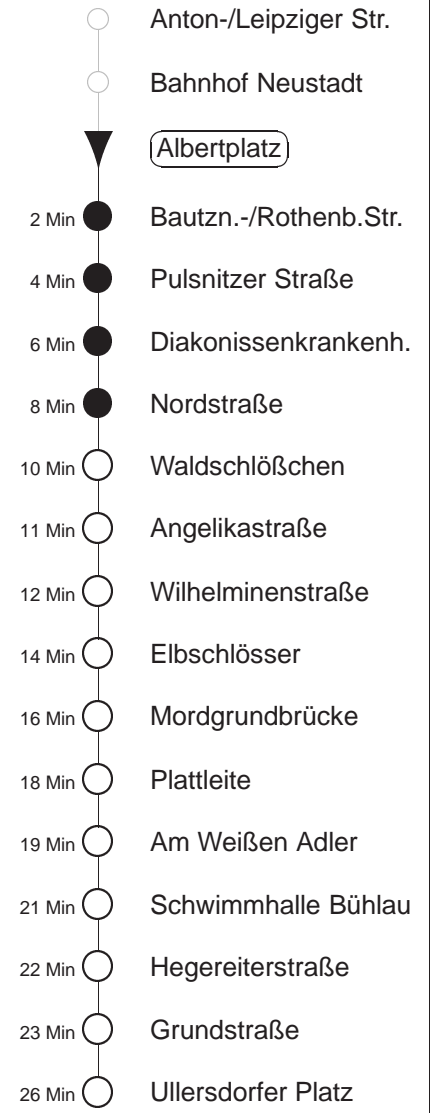

Richtung: **Bühlau**

Haltestelle: **Albertplatz**

Stunden	Minuten					
MONTAG, DONNERSTAG und FREITAG						
4	25	55				
5	10	25	36	46	56	
6	06	17	27	32	40	50
7.....8	00	10	20	30	40	50
9	00	09	19	29	39	49
10.....13	09	19	29	39	49	59
14	09	19	29	39	49	
15.....16	00	10	20	30	40	50
17	00	10	20	30	39	49
18	09	19	29	39	49	59
19	09	19	29	39	48	56
20.....21	11	26	41	56		
22	11	26	42	55		
23	25	55F				
0	25F	55F				
1.....2	25	55F				
3	25	40L	55F			
SONNABEND						
4.....7	25	55				
8	25	41	55			
9	10	25	40	48	55	
10	10	18	25	33	41	51
11.....17	01	11	21	31	41	51
18	01	11	21	31	41	56
19.....21	11	26	41	56		
22	11	26	42	55		
23	25	55F				
0.....3	25F	55F				
SONN- und FEIERTAG						
4.....8	25	55				
9	11	25	41	55		
10.....11	11	26	41	56		
12	11	26	41	54		
13.....16	04	14	24	34	44	54
17	04	14	24	34	44	56
18.....20	11	26	41	56		
21	11	26	41	55		
22	25	55				
23	25	55F				
0	25F	55F				
1.....2	25	55F				
3	25	40L	55F			
DIENSTAG, 31.12.24						
4.....7	25	55				
8	25	41	55			
9	10	25	40	55		
10	10	25	41	56		
11.....18	11	26	41	56		
19.....22	06	16	26	36	46	56
23	06	16	26			
0	28	36	46	56		
1	06	16	26	36	46	55
2	10	25	40	55		
3	10	25	40	55F		

F = ab Bühlau weiter zum Fernsehturm
 † = verkehrt nicht Freitags und wenn der folgende Tag ein Feiertag ist
 ◇ = verkehrt nur in den Nächten vor Samstag, vor Sonntag und vor Feiertag