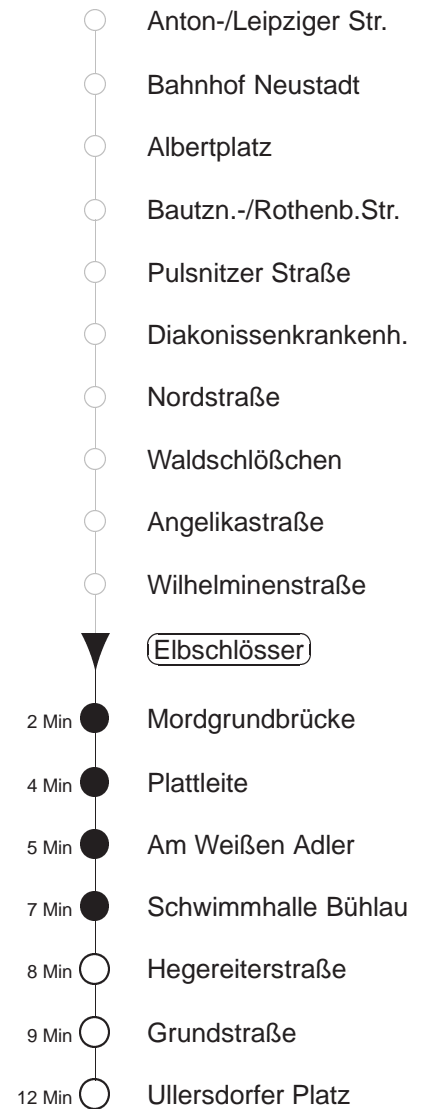

Richtung: **Bühlau**

Haltestelle: **Elbschlösser**

Stunden	Minuten					
MONTAG, DONNERSTAG und FREITAG						
4	04F	34				
5	04	21	36	47	57	
6	07	17	29	39	46	54
7.....8	04	14	24	34	44	54
9	04	14	23	33	43	53
10.....14	03	13	23	33	43	53
15	03	15	25	35	45	55
16	05	15	25	35	45	55
17	05	15	25	35	45	53
18	03	13	23	33	43	53
19	03	13	23	31	41	51 59
20.....21	07	22	37	52		
22	07	22	37	51		
23	04	34				
0	04F	34F				
1.....2	04F	34	49			
3	04F	34	49			
SONNABEND						
4	04F	34				
5.....7	04	34				
8	04	36	52			
9	06	21	36	51	59	
10	06	21	29	36	44	53
11.....17	03	13	23	33	43	53
18	03	13	23	33	43	52
19.....21	07	22	37	52		
22	07	22	37	51		
23	04	34				
0.....3	04F	34F				
SONN- und FEIERTAG						
4	04F	34				
5.....8	04	34				
9	04	22	36	52		
10	06	22	37	52		
11.....12	07	22	37	52		
13.....17	05	15	25	35	45	55
18.....21	07	22	37	52		
22.....23	04	34				
0	04F	34F				
1.....2	04F	34	49			
3	04F	34	49			
DIENSTAG, 31.12.24						
4	04F	34				
5.....7	04	34				
8	04	36	52			
9	06	21	36	51		
10	06	21	36	53		
11.....18	08	23	38	53		
19.....22	07	17	27	37	47	57
23	07	17	27	37		
0	39	47	57			
1	07	17	27	37	47	57
2	06	21	36	51		
3	06	21	34	49		

F = ab Bühlau weiter zum Fernsehturm
 † = verkehrt nicht Freitags und wenn der folgende Tag ein Feiertag ist
 ◆ = verkehrt nur in den Nächten vor Samstag, vor Sonntag und vor Feiertag