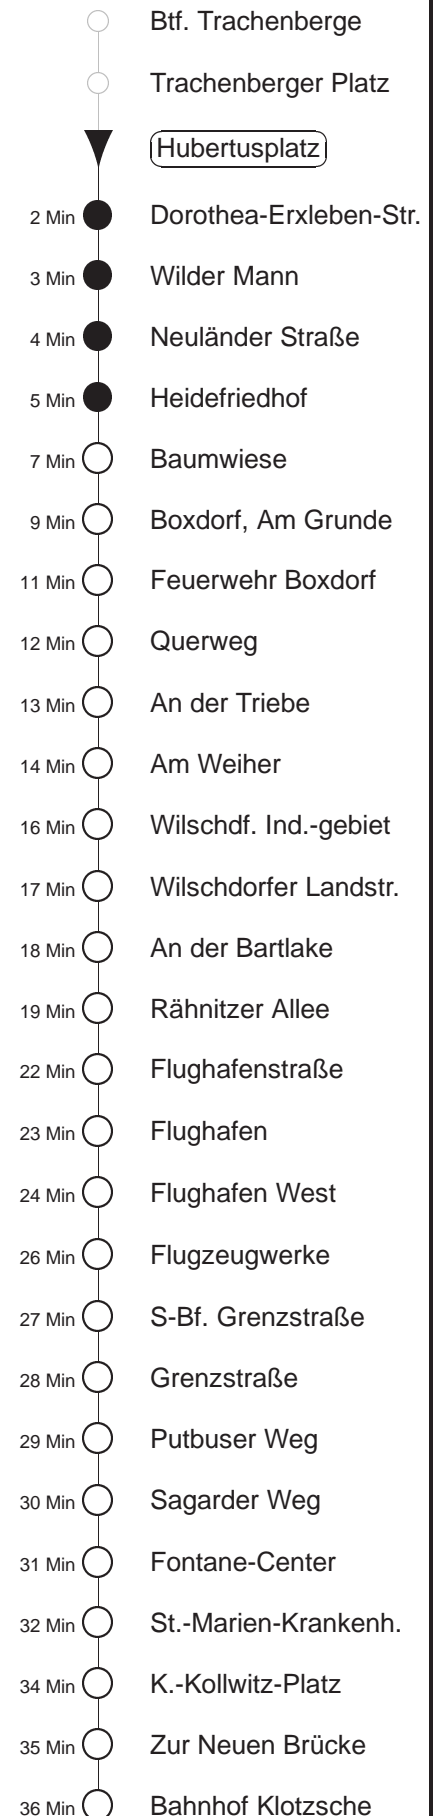

Richtung: **Bf. Klotzsche**

Haltestelle: **Hubertusplatz**

Stunden	Minuten
MONTAG und FREITAG	
4	20 56
5	24
DIENSTAG, 24.12.24	
5	00
6	- In dieser(n) Stunde(n) keine Abfahrt(en) -
7	47
SONNABEND	
5	00
6	- In dieser(n) Stunde(n) keine Abfahrt(en) -
7	47
SONN- und FEIERTAG	
5	00
6	- In dieser(n) Stunde(n) keine Abfahrt(en) -
7	37 53

= bis Flughafen