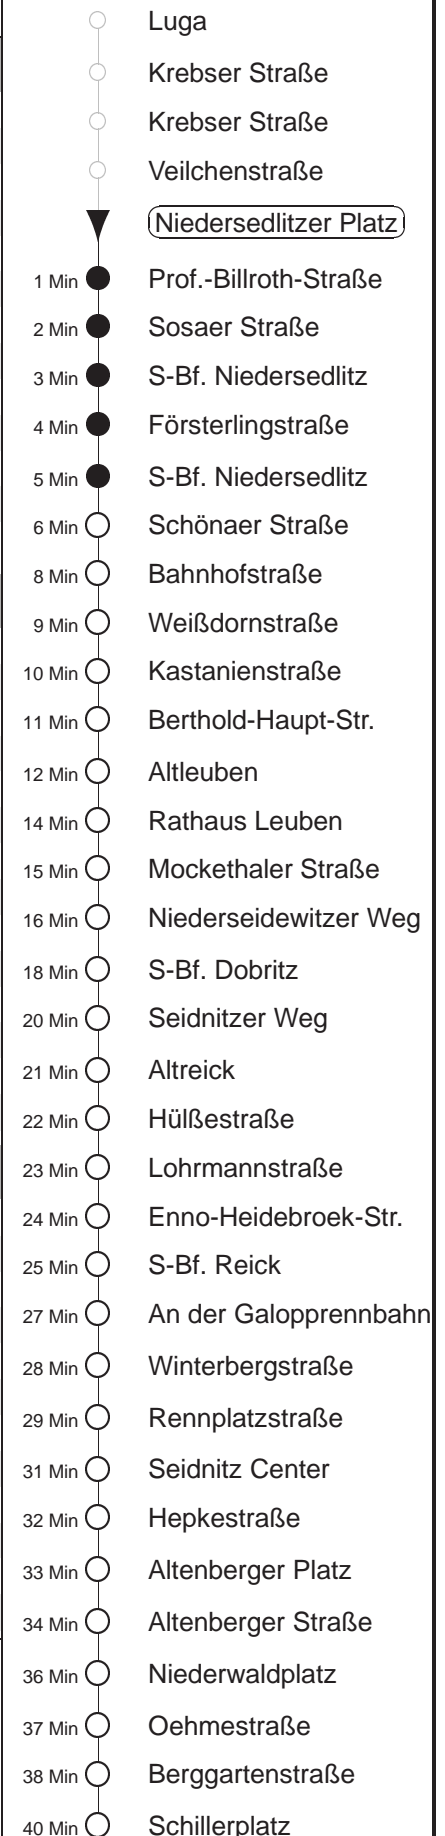

Richtung: **Blasewitz** Haltestelle: **Niedersedlitzer Platz**

Stunden	Minuten		
MONTAG bis FREITAG			
4	09TA	36TA	
5	07▶A	36	57
6	23	47	
7.....14	07	27	47
15.....17	08	28	48
18	08	28	44A
19.....20	10	40	
21	10	31	
22	02	34	
23	04	34	
0	04	31A	
1	01A	39T◊A	42T▽A
2.....3	09TA	39T◊A	42T▽A
SONNABEND			
4	09TA	39TA	
5	02▶A	33▶A	
6.....7	04	34	
8	01	23▶A	40
9	14	39	
10	09	38	
11.....17	08	38	
18.....20	10	40	
21	10	31	
22	02	34	
23	04	34	
0	04	31A	
1	01A	39TA	
2.....3	09TA	39TA	
SONN- und FEIERTAG			
4	09TA	39TA	
5	02▶A	33▶A	
6.....7	04	34	
8	04	32	
9	11	40	
10.....20	10	40	
21	08	31	
22	02	34	
23	04	34	
0	04	31A	
1	01A	42TA	
2.....3	09TA	42TA	

T = Taxi; nur auf Bestellung spätestens 20 min. vor Abfahrt, Tel. 0351/8571111
A = bis Altleuben
▽ = verkehrt nur Montag bis Donnerstag
▶ = An Hst. B.-Haupt-Str. besteht Umsteigemöglichkeit zur Linie 65 Richtung Blasewitz
◊ = verkehrt nur in den Nächten vor Samstag, vor Sonntag und vor Feiertag