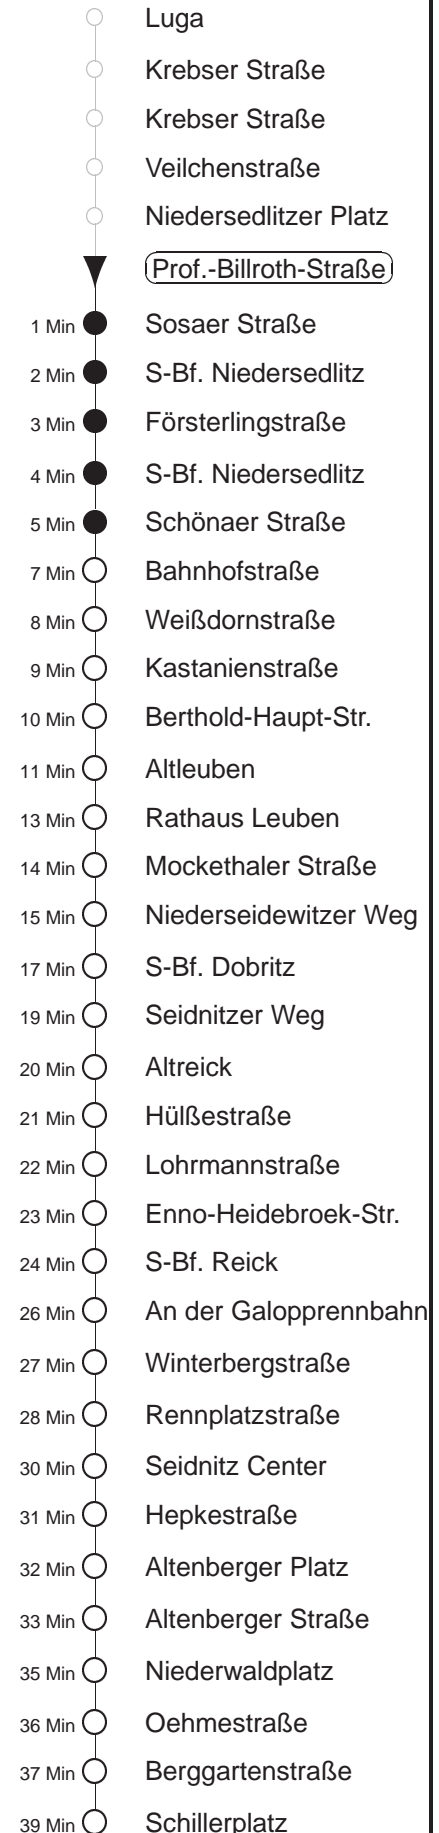

Richtung: **Blasewitz**

Haltestelle: **Prof.-Billroth-Straße**

Stunden	Minuten			
MONTAG bis FREITAG				
4	10TA	37TA		
5	08▶A	37	58	
6	24	48		
7.....14	08	28	48	
15.....17	09	29	49	
18	09	29	45A	
19.....20	11	41		
21	11	32		
22	03	35		
23	05	35		
0	05	32A		
1	02A	40T◊A	43T▽A	
2.....3	10TA	40T◊A	43T▽A	
SONNABEND				
4	10TA	40TA		
5	03▶A	34▶A		
6.....7	05	35		
8	02	24▶A	41	
9	15	40		
10	10	39		
11.....17	09	39		
18.....20	11	41		
21	11	32		
22	03	35		
23	05	35		
0	05	32A		
1	02A	40TA		
2.....3	10TA	40TA		
SONN- und FEIERTAG				
4	10TA	40TA		
5	03▶A	34▶A		
6.....7	05	35		
8	05	33		
9	12	41		
10.....20	11	41		
21	09	32		
22	03	35		
23	05	35		
0	05	32A		
1	02A	43TA		
2.....3	10TA	43TA		

T = Taxi; nur auf Bestellung spätestens 20 min. vor Abfahrt, Tel. 0351/8571111
A = bis Altleuben
▽ = verkehrt nur Montag bis Donnerstag
▶ = An Hst. B.-Haupt-Str. besteht Umsteigemöglichkeit zur Linie 65 Richtung Blasewitz
◊ = verkehrt nur in den Nächten vor Samstag, vor Sonntag und vor Feiertag