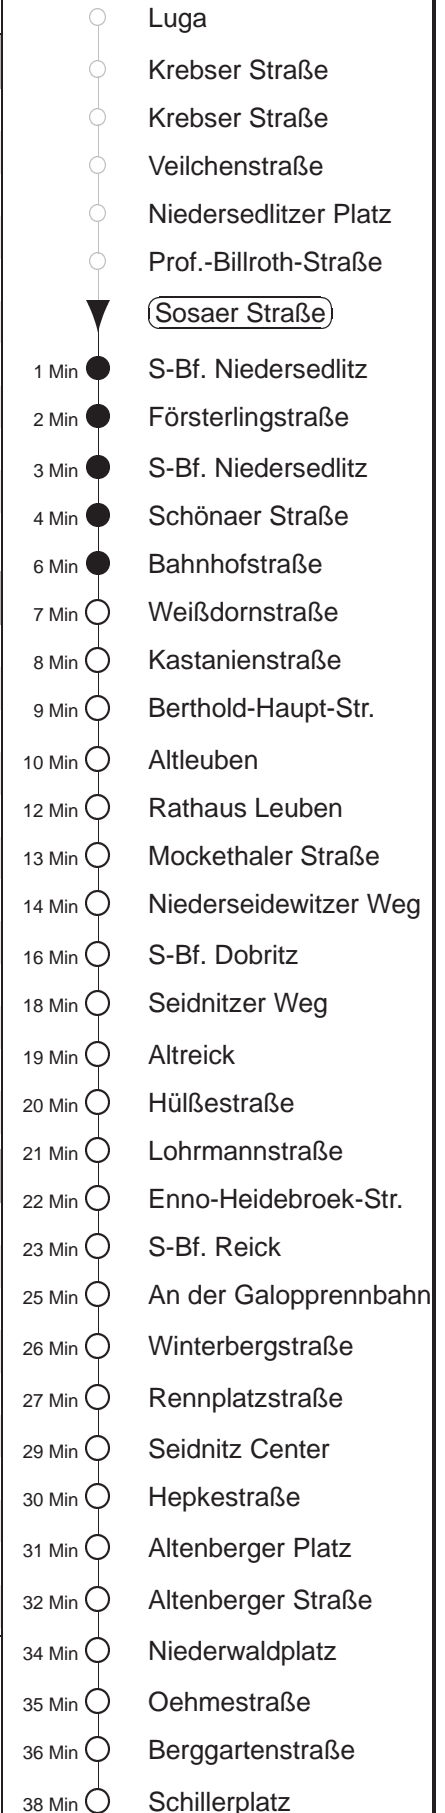

Richtung: **Blasewitz**

Haltestelle: **Sosaer Straße**

Stunden	Minuten		
MONTAG bis FREITAG			
5	08▶A	37	59
6	25	49	
7.....14	09	29	49
15.....17	10	30	50
18	10	30	45A
19.....20	11	41	
21	11	32	
22	03	35	
23	05	35	
0	05	32A	
1	02A		
SONNABEND			
5	03▶A	34▶A	
6.....7	05	35	
8	02	24▶A	41
9	15	41	
10	11	40	
11.....17	10	40	
18.....20	11	41	
21	11	32	
22	03	35	
23	05	35	
0	05	32A	
1	02A		
SONN- und FEIERTAG			
5	03▶A	34▶A	
6.....7	05	35	
8	05	33	
9	12	41	
10.....20	11	41	
21	09	32	
22	03	35	
23	05	35	
0	05	32A	
1	02A		

A = bis Altleuben
▶ = An Hst. B.-Haupt-Str. besteht Umsteigemöglichkeit zur Linie 65 Richtung Blasewitz