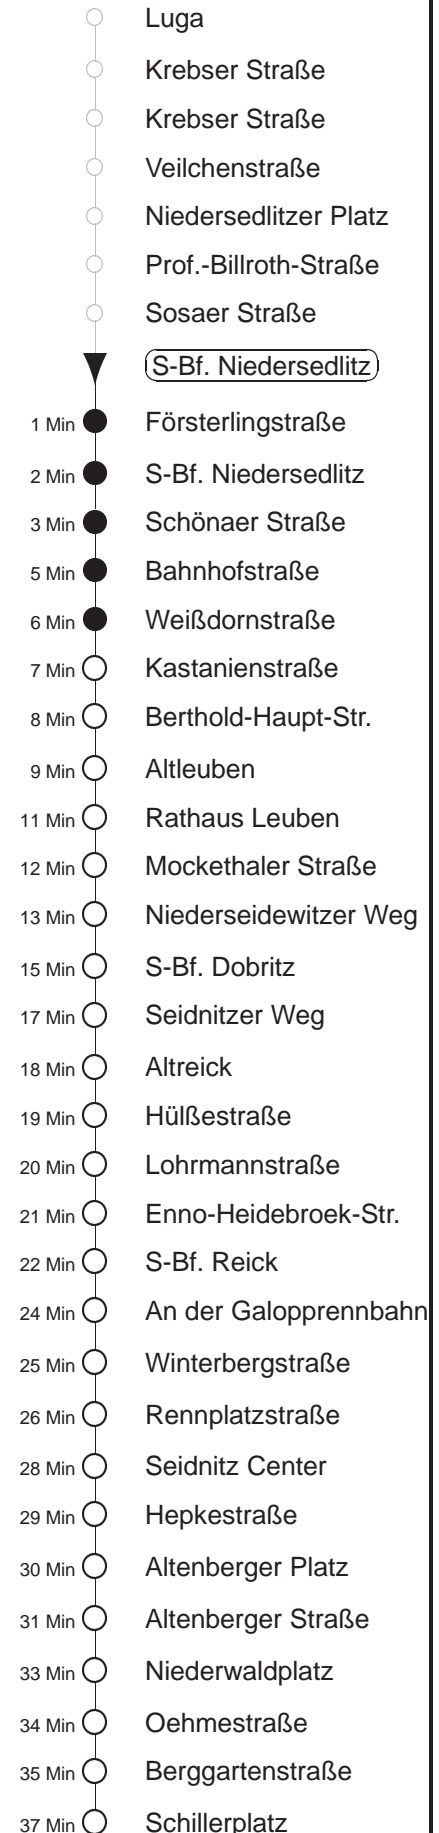

Richtung: **Blasewitz**

Haltestelle: **S-Bf. Niedersedlitz**

Stunden	Minuten				
MONTAG bis FREITAG					
4	11TA	38TA			
5	09▶A	38			
6	00	17	26	41	50
7.....14	10	30	50		
15.....17	11	31	51		
18	11	31	46A		
19.....20	12	42			
21	12	33			
22	04	36			
23	06	36			
0	06	33A			
1	03A	41T◊A	44T▽A		
2.....3	11TA	41T◊A	44T▽A		
SONNABEND					
4	11TA	41TA			
5	04▶A	35▶A			
6.....7	06	36			
8	03	25▶A	42		
9	16	42			
10	12	41			
11.....17	11	41			
18.....20	12	42			
21	12	33			
22	04	36			
23	06	36			
0	06	33A			
1	03A	41TA			
2.....3	11TA	41TA			
SONN- und FEIERTAG					
4	11TA	41TA			
5	04▶A	35▶A			
6.....7	06	36			
8	06	34			
9	13	42			
10.....20	12	42			
21	10	33			
22	04	36			
23	06	36			
0	06	33A			
1	03A	44TA			
2.....3	11TA	44TA			

T = Taxi; nur auf Bestellung spätestens 20 min. vor Abfahrt, Tel. 0351/8571111
 A = bis Altleuben
 ▽ = verkehrt nur Montag bis Donnerstag
 ▶ = An Hst. B.-Haupt-Str. besteht Umsteigemöglichkeit zur Linie 65 Richtung Blasewitz
 ◊ = verkehrt nur in den Nächten vor Samstag, vor Sonntag und vor Feiertag