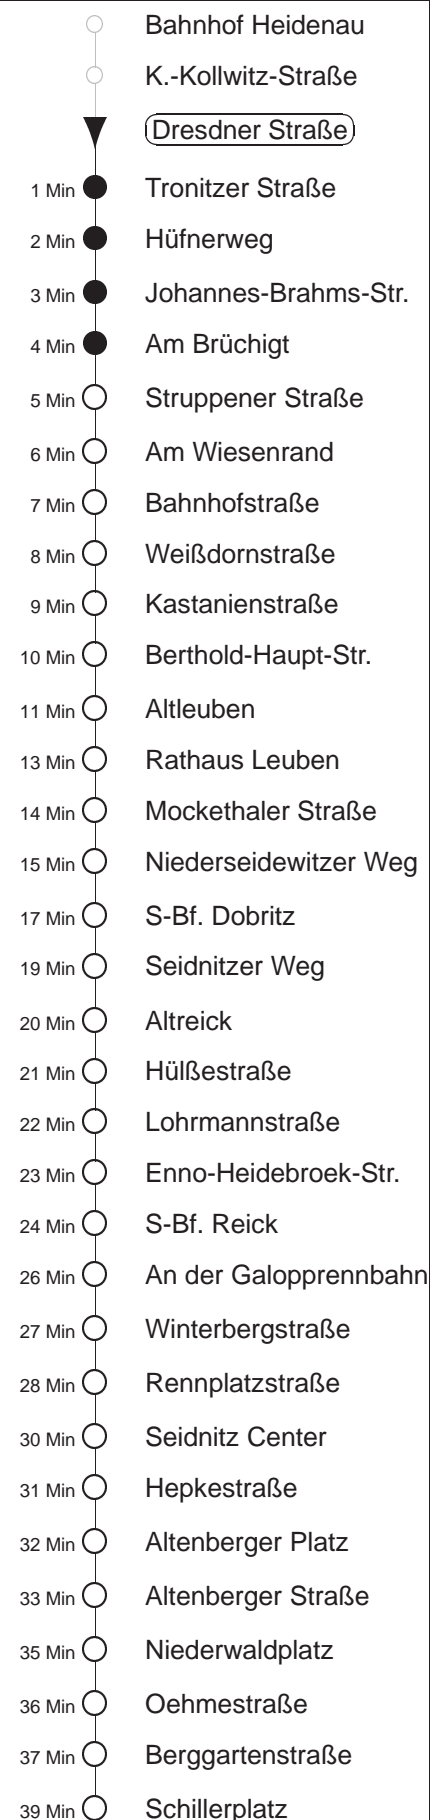

Richtung: Blasewitz		Haltestelle: Dresdner Straße	
Stunden	Minuten		
MONTAG bis FREITAG			
4	18	48	
5	08	26	49
6	08	31	57
7.....13	18	38	58
14	18	38	59
15.....17	19	39	59
18	19	39	53
19.....20	25	55	
21	27▶A	57▶A	
22	31▶A		
23	01▶A	30▶A	
0	00▶A	31A	
1	01A		
SONNABEND			
5	03	33	
6	00▶A	30▶A	
7	00▶A	30▶A	59▶A
8	26	54	
9	08	24	54
10.....16	23	53	
17	23	55	
18.....20	25	55	
21	27▶A	57▶A	
22	31▶A		
23	01▶A	30▶A	
0	00▶A	31A	
1	01A		
SONN- und FEIERTAG			
5	03	33	
6.....7	00▶A	30▶A	
8	00▶A	29▶A	42A 57
9.....20	25	55	
21	27▶A	57▶A	
22	31▶A		
23	00▶A	30▶A	
0	00▶A	31A	
1	01A		

A = bis Altleuben
▶ = An Hst. B.-Haupt-Str. besteht Umsteigemöglichkeit zur Linie 65 Richtung Blasewitz