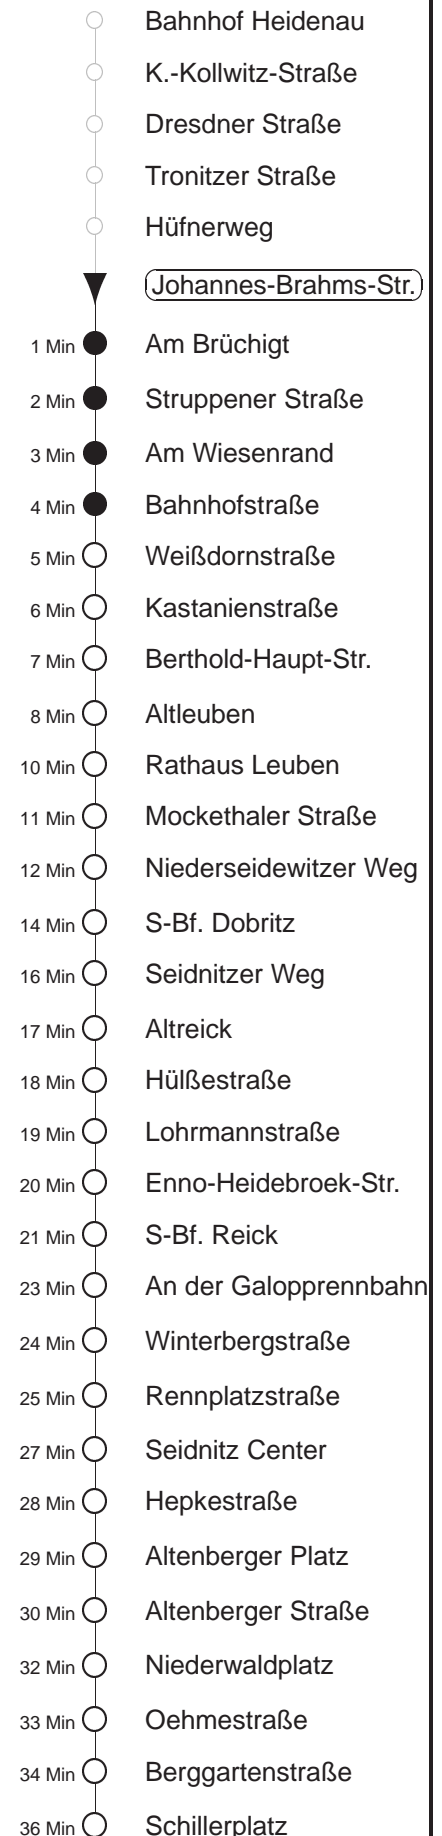

Richtung: **Blasewitz** Haltestelle: **Johannes-Brahms-Str.**

Stunden	Minuten			
MONTAG bis FREITAG				
4	11TA	21	51	
5	11	29	52	
6	11	34		
7	00	21	41	
8.....14	01	21	41	
15.....17	02	22	42	
18	02	22	42	56
19.....20	28	58		
21	30▶A			
22	00▶A	34▶A		
23	04▶A	33▶A		
0	03▶A	34A		
1	04A	41T◊A	44T▽A	
2.....3	11TA	41T◊A	44T▽A	
SONNABEND				
4	11TA	41TA		
5	06	36		
6.....7	03▶A	33▶A		
8	02▶A	29	57	
9	11	27	57	
10.....16	26	56		
17	26	58		
18.....20	28	58		
21	30▶A			
22	00▶A	34▶A		
23	04▶A	33▶A		
0	03▶A	34A		
1	04A	41TA		
2.....3	11TA	41TA		
SONN- und FEIERTAG				
4	11TA	41TA		
5	06	36		
6.....7	03▶A	33▶A		
8	03▶A	32▶A	45A	
9	00	28	58	
10.....20	28	58		
21	30▶A			
22	00▶A	34▶A		
23	03▶A	33▶A		
0	03▶A	34A		
1	04A	44TA		
2.....3	11TA	44TA		

T = Taxi; nur auf Bestellung spätestens 20 min. vor Abfahrt, Tel. 0351/8571111
 A = bis Altleuben
 ▽ = verkehrt nur Montag bis Donnerstag
 ▶ = An Hst. B.-Haupt-Str. besteht Umsteigemöglichkeit zur Linie 65 Richtung Blasewitz
 ◊ = verkehrt nur in den Nächten vor Samstag, vor Sonntag und vor Feiertag