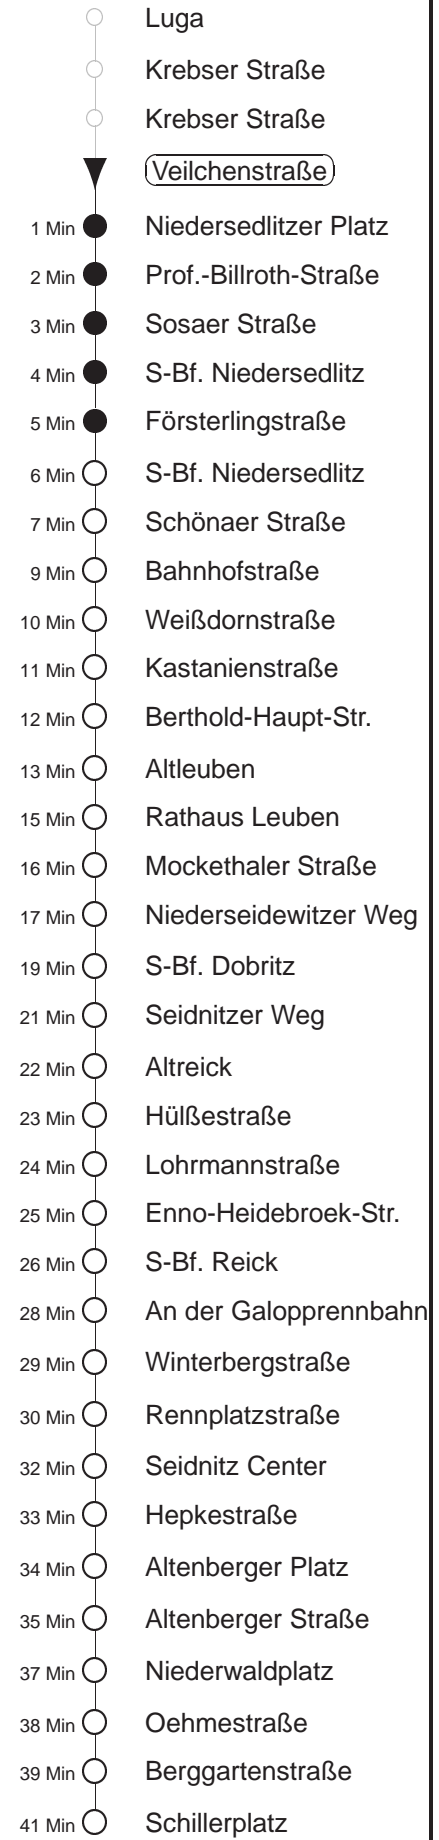

Richtung: Blasewitz		Haltestelle: Veilchenstraße	
Stunden	Minuten		
MONTAG bis FREITAG			
4	08T	35T	
5	06▶A	35	
6.....8	06	36	
9.....18	07	37	
19.....20	09	39	
21	09	30	
22	01	33	
23	03	33	
0	03	30A	
1	00A	38T◇	55T▽
2	07T▽	08T◇	38T◇ 55T▽
3	07T▽	08T◇	27T▽ 38T◇
SONNABEND			
4	08T	38T	
5	01▶A	32▶A	
6.....7	03	33	
8	00	22▶A	39
9	13	38	
10	08	37	
11.....17	07	37	
18.....20	09	39	
21	09	30	
22	01	33	
23	03	33	
0	03	30A	
1	00A	38T	
2.....3	08T	38T	
SONN- und FEIERTAG			
4	08T	38T	
5	01▶A	32▶A	
6.....7	03	33	
8	03	31	
9	10	39	
10.....20	09	39	
21	07	30	
22	01	33	
23	03	33	
0	03	30A	
1	00A	41T	
2.....3	08T	41T	

T = Taxi; nur auf Bestellung spätestens 20 min. vor Abfahrt, Tel. 0351/8571111
A = bis Altleuben
▽ = verkehrt nur Montag bis Donnerstag
▶ = An Hst. B.-Haupt-Str. besteht Umsteigemöglichkeit zur Linie 65 Richtung Blasewitz
◇ = verkehrt nur in den Nächten vor Samstag, vor Sonntag und vor Feiertag