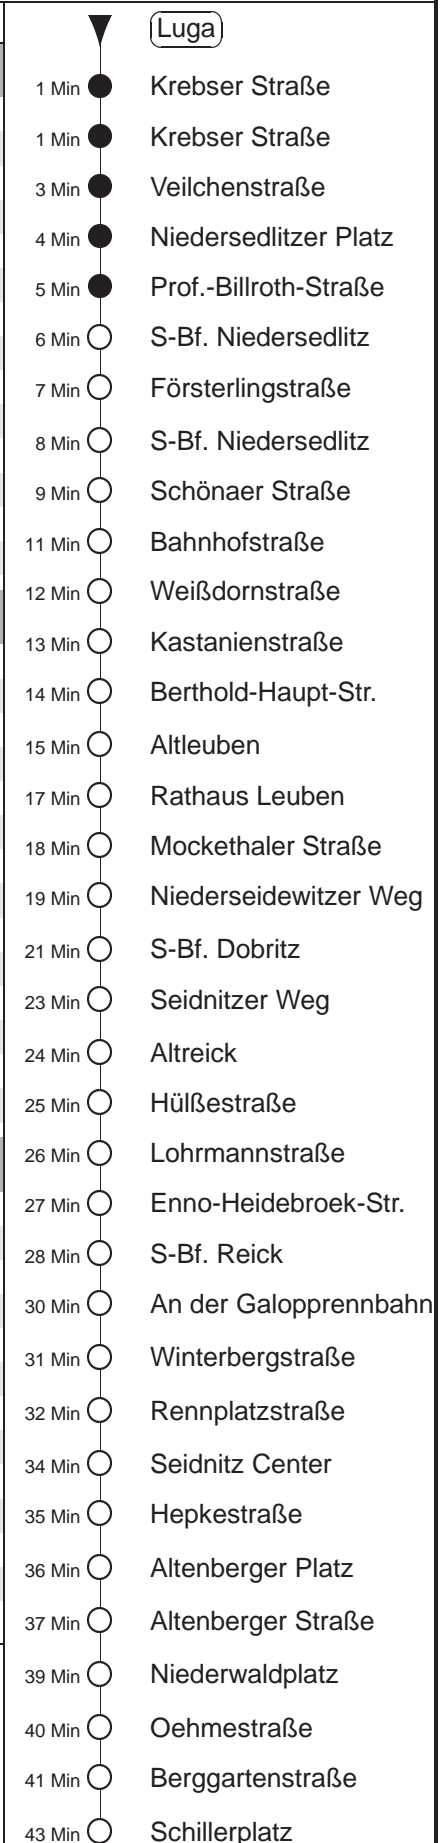

Richtung: **Blasewitz**

Haltestelle: **Luga**

Stunden	Minuten			
MONTAG bis FREITAG				
3	45TA			
4	05TA			
5	04▶A	32	54	
6	20	44		
7.....17	05	25	45	
18	05	25	40A	
19.....20	06	36		
21	06	27	59	
22	29▶A	59▶A		
23	28▶A	58▶A		
0	28A	58A		
1	37T◊A	45T▽A		
2	05T▽A	07T◊A	37T◊A	45T▽A
3	05T▽A	07T◊A	37T◊A	
SONNABEND				
4	07TA	37TA	59▶A	
5	30▶A	58▶A		
6.....7	28▶A	58▶A		
8	36			
9	06	36		
10	06	35		
11.....17	05	35		
18.....20	06	36		
21	06	27	59	
22	29▶A	59▶A		
23	28▶A	58▶A		
0	28A	58A		
1	37TA			
2.....3	07TA	37TA		
SONN- und FEIERTAG				
4	07TA	37TA	59▶A	
5	30▶A	58▶A		
6.....7	28▶A	58▶A		
8	28▶A			
9	07	36		
10.....20	06	36		
21	04	27	59	
22	29▶A	58▶A		
23	28▶A	58▶A		
0	28A	58A		
1	45TA			
2	05TA	45TA		
3	05TA			

T = Taxi; nur auf Bestellung spätestens 20 min. vor Abfahrt, Tel. 0351/8571111
 A = bis Altleuben
 ▽ = verkehrt nur Montag bis Donnerstag
 ▶ = An Hst. B.-Haupt-Str. besteht Umsteigemöglichkeit zur Linie 65 Richtung Blasewitz
 ◊ = verkehrt nur in den Nächten vor Samstag, vor Sonntag und vor Feiertag