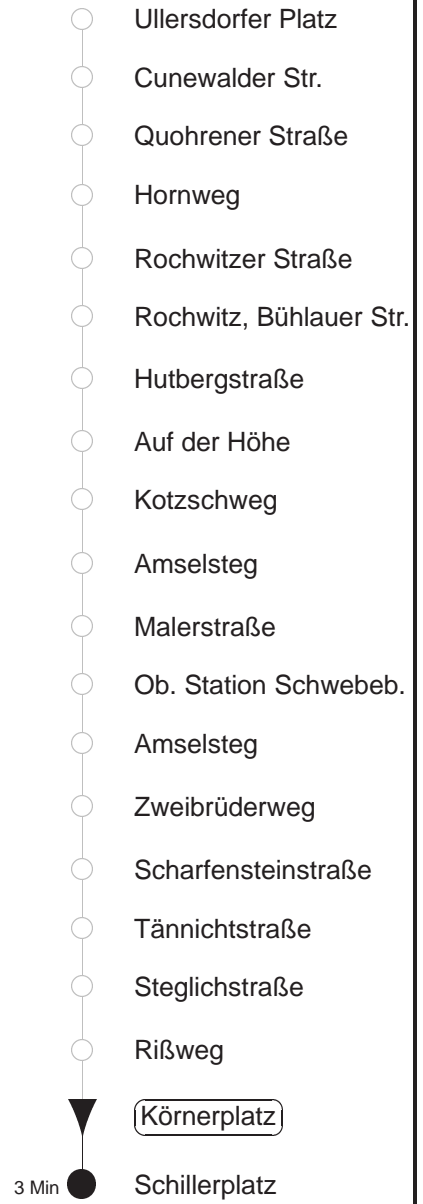

84/521

gültig ab 09.09.24

Trachenberger Str. 40 · 01129 Dresden
Service: 0351 857-1011 · www.dvb.de

Richtung: **Blasewitz**

Haltestelle: **Körnerplatz**

Stunden	Minuten	
MONTAG bis FREITAG		
4	15T	46T
5	14 ⁵²¹	
6	06 ⁵²¹	35
7.....18	06 ⁵²¹	38
19	06 ⁵²¹	35
20.....21	05 ⁵²¹	35
22	15	46
23.....0	13	43
1	13T	45T [◇]
2.....3	15T	45T [◇]
SONNABEND		
4	15T	46T
5.....6	16T	46T
7	16 ⁵²¹	16T
8	39	46T
9.....10	05 ⁵²¹	35
11	01	35
12	05 ⁵²¹	35
13	01	35
14	05 ⁵²¹	35
15	01	35
16	05 ⁵²¹	35
17	01	35
18	05 ⁵²¹	35
19	01	35
20.....21	05 ⁵²¹	35
22	15	46
23.....0	13	43
1	13T	45T
2.....3	15T	45T
SONN- und FEIERTAG		
4	15T	46T
5.....6	16T	46T
7	16 ⁵²¹	16T
8	39	46T
9.....10	05 ⁵²¹	35
11	01	35
12	05 ⁵²¹	35
13	01	35
14	05 ⁵²¹	35
15	01	35
16	05 ⁵²¹	35
17	01	35
18	05 ⁵²¹	35
19	01	35
20.....21	05 ⁵²¹	35
22	15	46
23.....0	13	43
1	13T	45T [◇]
2.....3	15T	45T [◇]

T = Taxi; nur auf Bestellung spätestens 20 min. vor Abfahrt, Tel. 0351/8571111

⁵²¹ = Fahrt der Linie 521

◇ = verkehrt nur in den Nächten vor Samstag, vor Sonntag und vor Feiertag