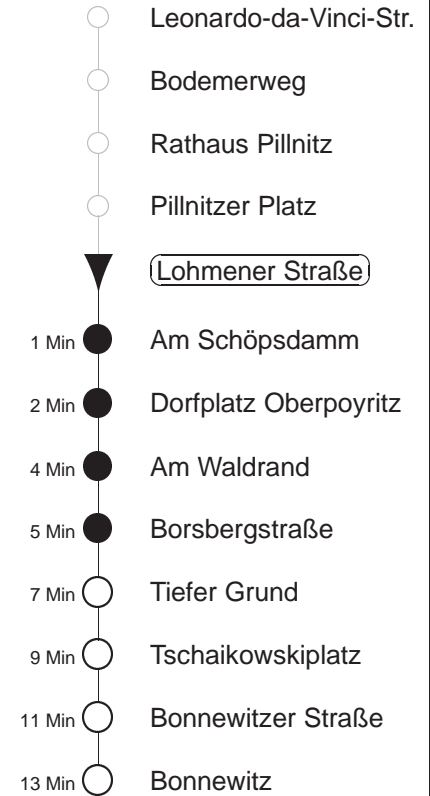

Richtung: **Bonnwitz**

Haltestelle: **Lohmener Straße**

Stunden	Minuten	
<b>MONTAG bis FREITAG</b>		
4	59	G
5	29	51 G
6	21	46
7.....8	21	51
9.....12	21	56 G
13.....14	21	51
15.....18	21	51
19	21	56
20	28	56
21	26	
22	11	
23	01	31 G
0.....1	01	
<b>SONNABEND</b>		
5.....7	59	T G
8	25	
9.....12	00	25
13	00	25 G
14	00	25 55 G
15	25	55 G
16	25	55 G
17.....18	25	55 G
19	25	56
20	28	56
21	26	
22	11	
23	01	31 G
0.....1	01	
<b>SONN- und FEIERTAG</b>		
5.....7	59	T G
8	25	
9.....12	00	25
13	00	25 G
14	00	25 55 G
15	25	55 G
16	25	55 G
17.....18	25	55 G
19	25	56
20	28	56
21	26	
22	11	
23	01	31 G
0.....1	01	

T = Taxi; nur auf Bestellung spätestens 20 min. vor Abfahrt, Tel. 0351/8571111

G = bis Graupa, Tschairowskiplatz