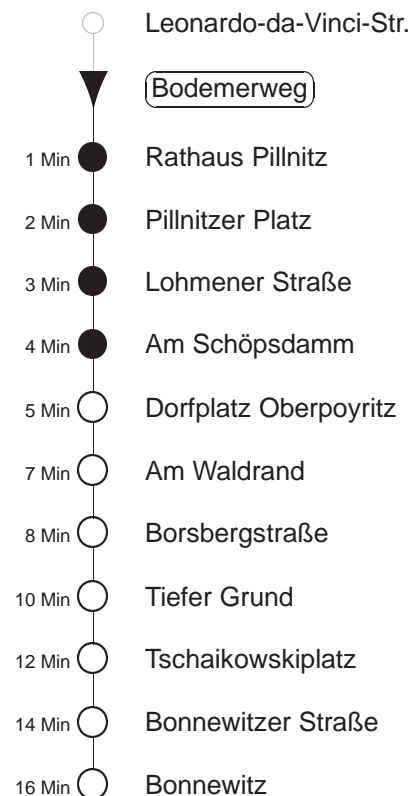

Richtung: **Bonnwitz**

Haltestelle: **Bodemerweg**

Stunden	Minuten	
MONTAG, DONNERSTAG und FREITAG		
4	56 ^G	57 ^G
5	26	48 ^G
6	18	43
7.....8	18 ^G	48
9.....12	18	53 ^G
13.....14	18	48
15.....18	18 ^G	48
19	18 ^G	53
20	25 ^G	53
21	23 ^G	
22	08 ^G	58 ^G
23	28 ^G	58 ^G
0	58 ^G	
DIENSTAG, 31.12.24		
5.....7	57 ^T ^G	
8.....12	22	57 ^G
13	22 ^G	57 ^G
14.....15	22	52 ^G
16	22 ^G	52 ^G
17.....18	22	52 ^G
19	22 ^G	53
20	25 ^G	53
21	23 ^G	
22	08 ^G	58 ^G
23	- In dieser(n) Stunde(n) keine Abfahrt(en) -	
0	28 ^G	58 ^G
1	08 ^G	55 ^G
SONNABEND		
5.....7	57 ^T ^G	
8.....12	22	57 ^G
13	22 ^G	57 ^G
14.....15	22	52 ^G
16	22 ^G	52 ^G
17.....18	22	52 ^G
19	22 ^G	53
20	25 ^G	53
21	23 ^G	
22	08 ^G	58 ^G
23	28 ^G	58 ^G
0	58 ^G	
SONN- und FEIERTAG		
5.....7	57 ^T ^G	
8.....12	22	57 ^G
13	22 ^G	57 ^G
14.....15	22	52 ^G
16	22 ^G	52 ^G
17.....18	22	52 ^G
19	22 ^G	53
20	25 ^G	53
21	23 ^G	
22	08 ^G	58 ^G
23	28 ^G	58 ^G
0	58 ^G	

T = Taxi; nur auf Bestellung spätestens 20 min. vor Abfahrt, Tel. 0351/8571111

^G = bis Graupa, Tschairowskiplatz