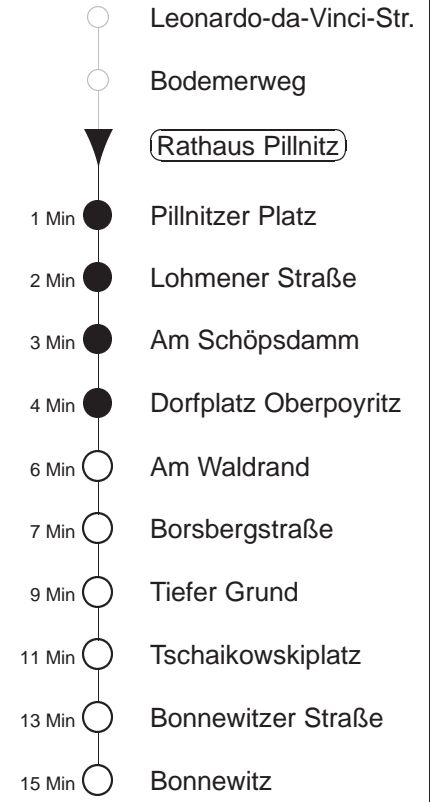

Richtung: Bonnwitz		Haltestelle: Rathaus Pillnitz
Stunden	Minuten	
MONTAG und FREITAG		
4	57 ^G 58 ^G	
5	27	49 ^G
6	19	44
7.....8	19 ^G	49
9.....12	19	54 ^G
13.....14	19	49
15.....18	19 ^G	49
19	19 ^G	54
20	26 ^G	54
21	24 ^G	
22	09 ^G	59 ^G
23	29 ^G	59 ^G
0	59 ^G	
DIENSTAG, 24.12.24		
5.....7	58 ^{T G}	
8.....12	23	58 ^G
13	23 ^G	58 ^G
14.....15	23	53 ^G
16	28 ^G	58 ^G
17.....18	28	58 ^G
19	28 ^G	58
20	29 ^G	54
21	24 ^G	59 ^G
22	59 ^G	
23	29 ^G	59 ^G
0	59 ^G	
SONNABEND		
5.....7	58 ^{T G}	
8.....12	23	58 ^G
13	23 ^G	58 ^G
14.....15	23	53 ^G
16	23 ^G	53 ^G
17.....18	23	53 ^G
19	23 ^G	54
20	26 ^G	54
21	24 ^G	
22	09 ^G	59 ^G
23	29 ^G	59 ^G
0	59 ^G	
SONN- und FEIERTAG		
5.....7	58 ^{T G}	
8.....12	23	58 ^G
13	23 ^G	58 ^G
14.....15	23	53 ^G
16	23 ^G	53 ^G
17.....18	23	53 ^G
19	23 ^G	54
20	26 ^G	54
21	24 ^G	
22	09 ^G	59 ^G
23	29 ^G	59 ^G
0	59 ^G	

T = Taxi; nur auf Bestellung spätestens 20 min. vor Abfahrt, Tel. 0351/8571111
 G = bis Graupa, Tschaikowskiplatz