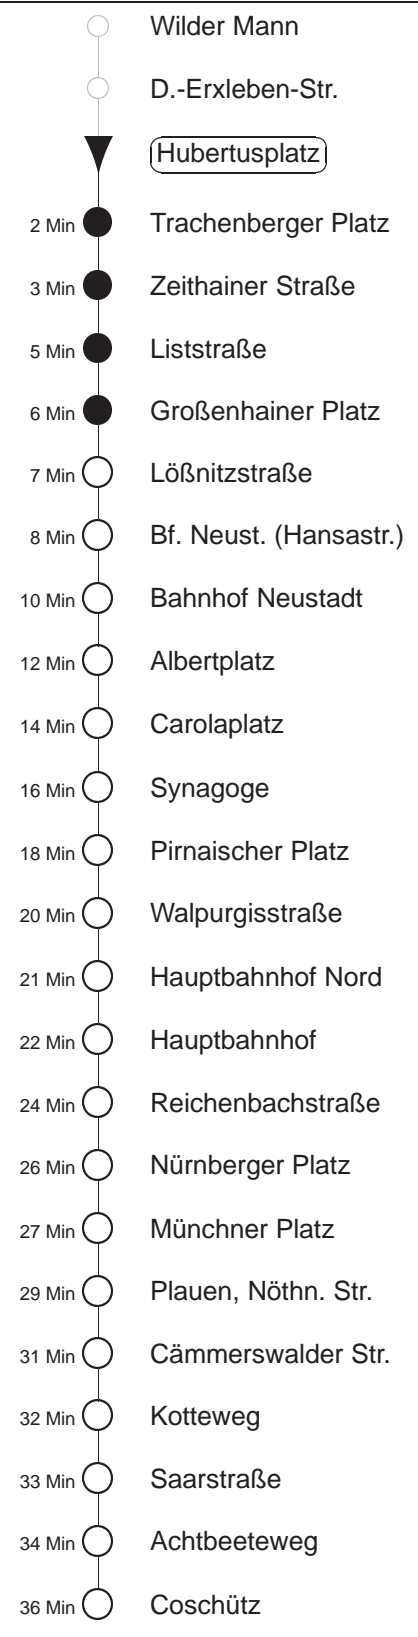

Richtung: **Coschütz**

Haltestelle: **Hubertusplatz**

Stunden	Minuten					
<b>MONTAG bis FREITAG (Ferien 20.06. - 02.08.24)</b>						
4	22	49				
5	09	29	41	51		
6.....17	01	11	21	31	41	51
18	01	11	21	31	41	52
19.....21	07	22	37	52		
22	07	22	52			
23	22	52				
0.....2	22	52	◇			
3	16	Tr	52			
<b>SONNABEND</b>						
4.....6	22	52				
7	22	51				
8	18	37	52			
9	07	22	37	51		
10.....17	01	11	21	31	41	51
18	01	11	22	37	52	
19.....21	07	22	37	52		
22	07	22	52			
23.....2	22	52				
3	16	Tr	52			
<b>SONN- und FEIERTAG</b>						
4.....7	22	52				
8	22	51				
9	18	37	52			
10.....19	07	22	37	52		
20	07	22	37	54		
21	09	22	52			
22.....23	22	52				
0.....2	22	52	◇			
3	16	Tr	52			

Tr = ab Trachenberger Platz zum Betriebshof Trachenberge  
 ⇒ = Weiterfahrt nach Coschütz ab Trachenberger Pl. (Ausrückehst.) möglich  
 ◇ = verkehrt nur in den Nächten vor Samstag, vor Sonntag und vor Feiertag