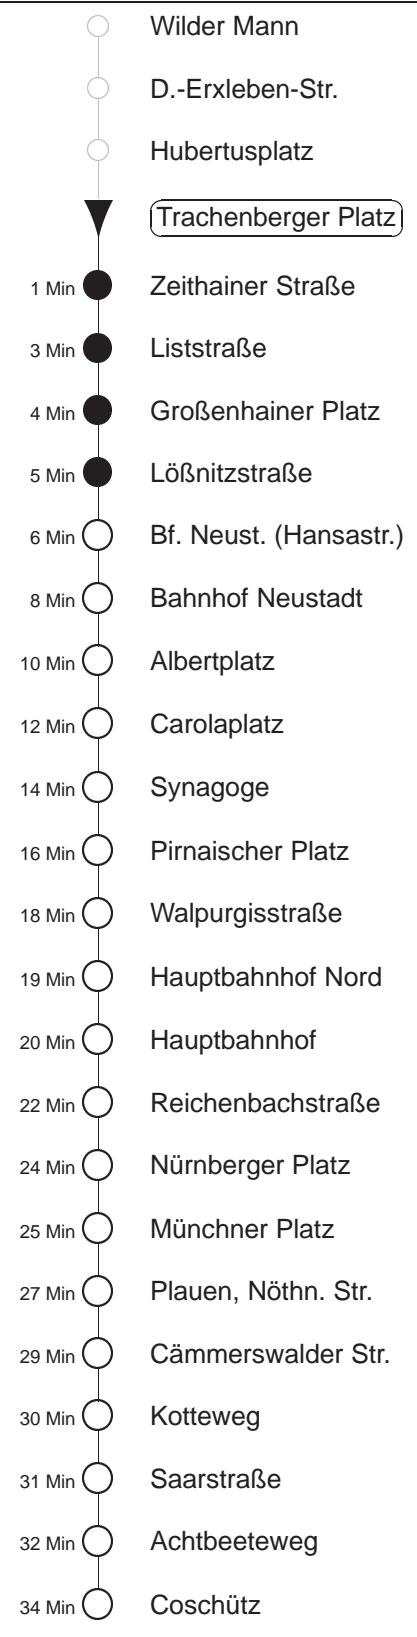

Richtung: **Coschütz** Haltestelle: **Trachenberger Platz**

Stunden	Minuten	
MONTAG bis FREITAG (Ferien 20.06. - 02.08.24)		
4	23	51
5	11	31 43 53
6	03	13 23 33 40▷ 43 53
7.....17	03	13 23 33 43 53
18	03	13 23 33 43 54
19.....21	09	24 39 54
22	09	23 53
23	23	53
0.....2	23	53◇
3	20▷	27▷ 53
SONNABEND		
4.....7	23	53
8	20	27▷ 39 54
9	09	24 39 53
10.....17	03	13 23 33 43 53
18	03	13 24 39 54
19.....21	09	24 39 54
22	09	23 53
23.....2	23	53
3	23▷	53
SONN- und FEIERTAG		
4.....8	23	53
9	20	27▷ 39 54
10.....19	09	24 39 54
20	09	24 39 55
21	10	23 53
22.....23	23	53
0.....2	23	53◇
3	20▷	27▷ 53

▷ = Abfahrt in der Trachenberger Straße
◇ = verkehrt nur in den Nächten vor Samstag, vor Sonntag und vor Feiertag