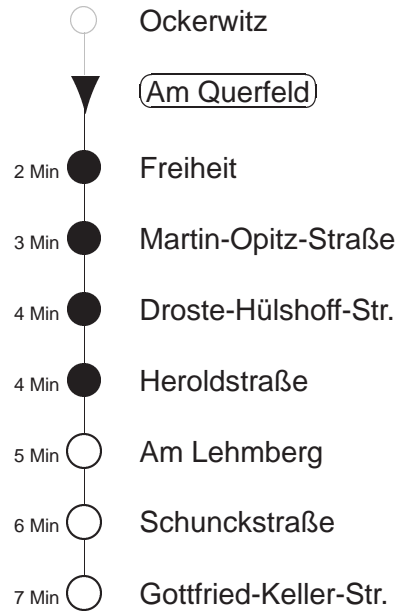

Richtung: Cotta		Haltestelle: Am Querfeld	
Stunden	Minuten		
MONTAG, DONNERSTAG und FREITAG			
4	15T	45T	
5	03T	23	43
6	00	22	42
7.....17	02	22	42
18	02	22	42
19	19	39	58
20	06	26	56
21	34T	49T	
22.....23	15T	45T	
0.....3	15T	45T	◇
DIENSTAG, 31.12.24			
4.....7	15T	45T	
8	14T	34T	
9	10	26	56
10.....22	26	56	
23	22		
0	31		
1.....3	01	31	
SONNABEND			
4.....7	15T	45T	
8	14T	34T	
9	10	26	56
10.....20	26	56	
21	34T	49T	
22.....3	15T	45T	
SONN- und FEIERTAG			
4.....7	15T	45T	
8	15T	44T	
9	10	34	56
10.....20	26	56	
21	34T	49T	
22.....23	15T	45T	
0.....3	15T	45T	◇

T = Taxi; nur auf Bestellung spätestens 20 min. vor Abfahrt, Tel. 0351/8571111
 ◇ = verkehrt nur in den Nächten vor Samstag, vor Sonntag und vor Feiertag