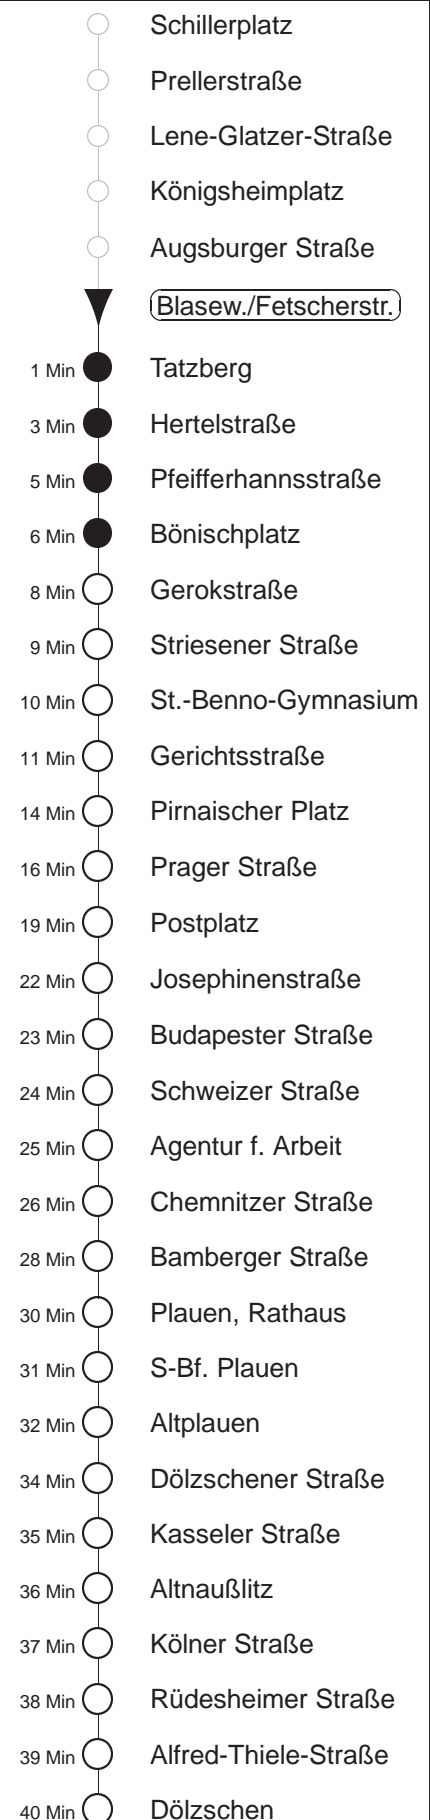

Richtung: **Dölzschen** Haltestelle: **Blasew./Fetscherstr.**

Stunden	Minuten		
MONTAG bis FREITAG			
4	26P		
5.....23	- In dieser(n) Stunde(n) keine Abfahrt(en) -		
0	56		
1.....2	26	56	
3	26	56P	
SONNABEND			
4	26P		
5.....23	- In dieser(n) Stunde(n) keine Abfahrt(en) -		
0	56		
1.....2	26	56	
3	26	56P	
SONN- und FEIERTAG			
4	26P		
5.....23	- In dieser(n) Stunde(n) keine Abfahrt(en) -		
0	56		
1.....2	26	56	
3	26	56P	

P = ab Prager Straße zum Postplatz
 ⇒ = über Postplatz, ab Dölzschen weiter nach Pesterwitz
 ◇ = verkehrt nur in den Nächten vor Samstag, vor Sonntag und vor Feiertag