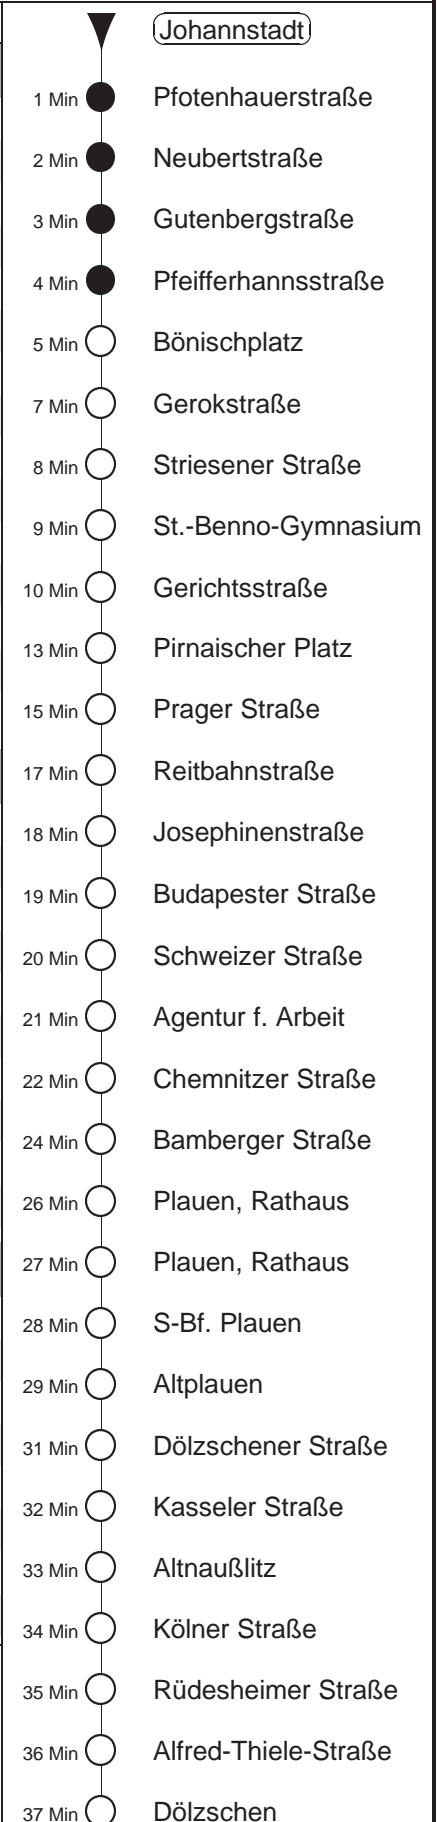

■ = ab Altplauen nach Löbtau Süd, Mohorner Straße  
 R = bis Plauen, Rathaus  
 Ⓟ = ab Prager Straße über Postplatz nach Dölzsch  
 ⇒ = ab Dölzsch weiter nach Pesterwitz