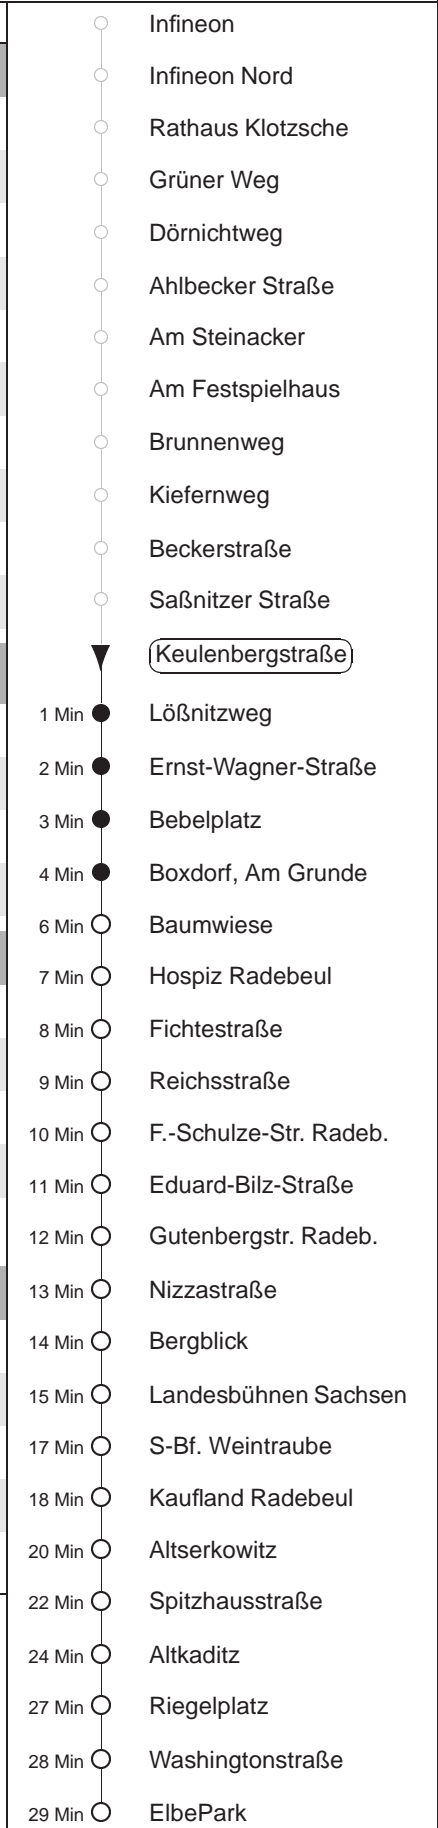

Richtung: **ElbePark** Haltestelle: **Keulenbergstraße**

Stunden	Minuten	
MONTAG bis FREITAG		
4	44	T ^B
5	04	T ^B 59
6	22	56
7	26	56
8.....12	28	56 ^B
13.....18	26	56
19	22	^B 53
20	23	53 ^B
21	27	^B
22	50	^B
DIENSTAG, 24.12.24 -Heiligabend-		
7	57	
8.....15	53	
16.....21	- In dieser(n) Stunde(n) keine Abfahrt(en) -	
22	52	^B
SONNABEND		
7	57	
8.....19	53	
20	37	^B
21	27	^B
22	50	^B
SONN- und FEIERTAG		
7	57	
8.....19	53	
20	37	^B
21	27	^B
22	50	^B

T = Taxi; nur auf Bestellung spätestens 20 min. vor Abfahrt, Tel. 0351/8571111
^B = bis Boxdorf, Am Grunde