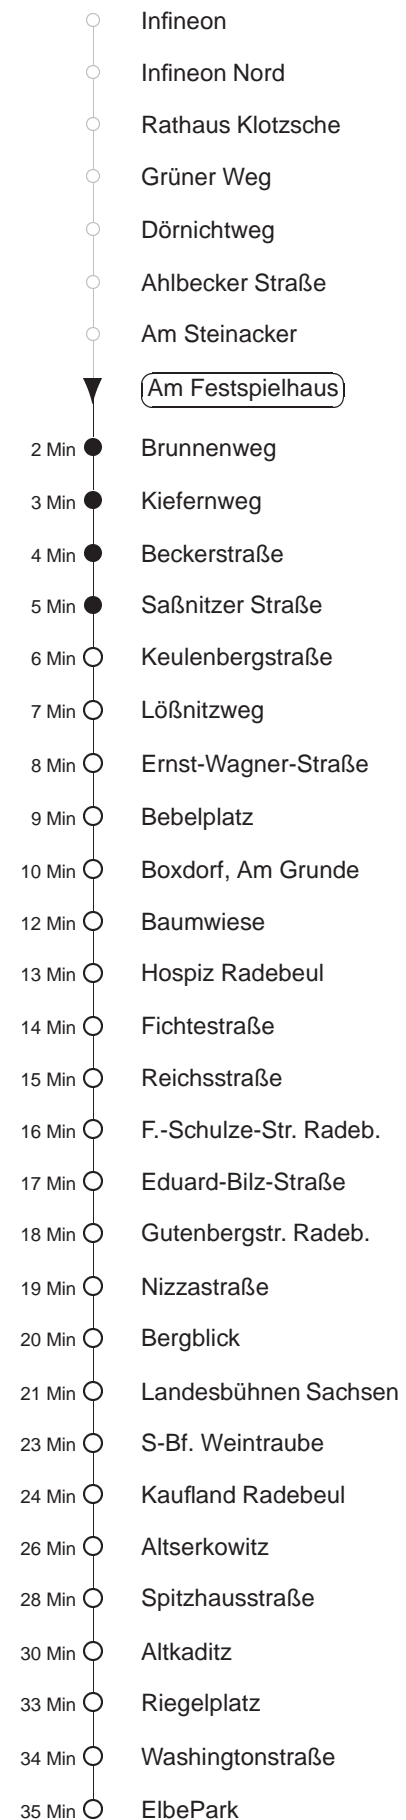

Richtung: ElbePark		Haltestelle: Am Festspielhaus
Stunden	Minuten	
MONTAG bis FREITAG		
5	54	
6	17	50
7	20	50
8.....12	22	50 ^B
13.....18	20	50
19	17 ^B	48
20	18	48 ^B
21	22 ^B	
22	45 ^B	
DIENSTAG, 24.12.24 -Heiligabend-		
7	52	
8.....15	48	
16.....21	- In dieser(n) Stunde(n) keine Abfahrt(en) -	
22	47 ^B	
SONNABEND		
7	52	
8.....19	48	
20	32 ^B	
21	22 ^B	
22	45 ^B	
SONN- und FEIERTAG		
7	52	
8.....19	48	
20	32 ^B	
21	22 ^B	
22	45 ^B	

^B = bis Boxdorf, Am Grunde