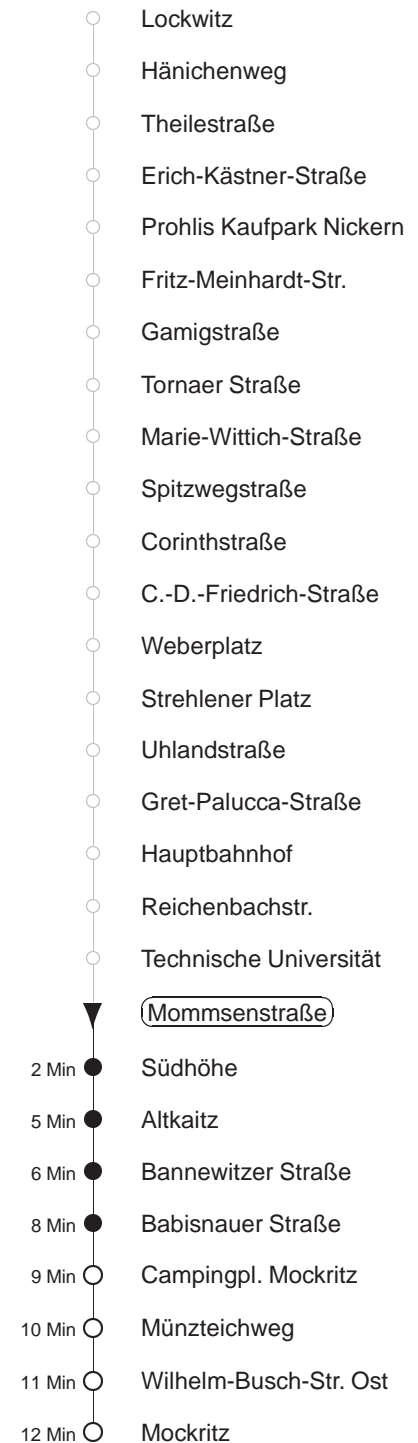

Richtung: **Mockritz**

Haltestelle: **Mommensenstraße**

Stunden	Minuten		
<b>MONTAG bis FREITAG</b>			
4	55 <sup>Ⓣ</sup> <sup>Ⓜ</sup>		
5	29	43	
6	05	25	45
7	05	28	49
8.....17	09	29	49
18	19	39	
19	04	34	
20	04	34 <sup>AK</sup>	
21	04 <sup>AK</sup>	37 <sup>Ⓣ</sup> <sup>Ⓜ</sup>	
22	03 <sup>Ⓣ</sup> <sup>Ⓜ</sup>	29 <sup>Ⓣ</sup> <sup>Ⓜ</sup>	59 <sup>Ⓣ</sup> <sup>Ⓜ</sup>
23.....0	29 <sup>Ⓣ</sup> <sup>Ⓜ</sup>	59 <sup>Ⓣ</sup> <sup>Ⓜ</sup>	
<b>SONNABEND</b>			
4	59 <sup>Ⓣ</sup> <sup>Ⓜ</sup>		
5.....6	29 <sup>Ⓣ</sup> <sup>Ⓜ</sup>	59 <sup>Ⓣ</sup> <sup>Ⓜ</sup>	
7	29 <sup>Ⓣ</sup> <sup>Ⓜ</sup>	58 <sup>Ⓣ</sup> <sup>Ⓜ</sup>	
8	- In dieser(n) Stunde(n) keine Abfahrt(en) -		
9.....10	04	34	
11.....16	06	36	
17	06	35	
18.....19	04	34	
20	04	34 <sup>AK</sup>	
21	04 <sup>AK</sup>	37 <sup>Ⓣ</sup> <sup>Ⓜ</sup>	
22	02 <sup>Ⓣ</sup> <sup>Ⓜ</sup>	29 <sup>Ⓣ</sup> <sup>Ⓜ</sup>	59 <sup>Ⓣ</sup> <sup>Ⓜ</sup>
23.....0	29 <sup>Ⓣ</sup> <sup>Ⓜ</sup>	59 <sup>Ⓣ</sup> <sup>Ⓜ</sup>	
<b>SONN- und FEIERTAG</b>			
4	59 <sup>Ⓣ</sup> <sup>Ⓜ</sup>		
5.....7	29 <sup>Ⓣ</sup> <sup>Ⓜ</sup>	59 <sup>Ⓣ</sup> <sup>Ⓜ</sup>	
8	28 <sup>Ⓣ</sup> <sup>Ⓜ</sup>		
9	00	34	
10.....19	04	34	
20	04	34 <sup>AK</sup>	
21	04 <sup>AK</sup>	37 <sup>Ⓣ</sup> <sup>Ⓜ</sup>	
22	02 <sup>Ⓣ</sup> <sup>Ⓜ</sup>	29 <sup>Ⓣ</sup> <sup>Ⓜ</sup>	59 <sup>Ⓣ</sup> <sup>Ⓜ</sup>
23.....0	29 <sup>Ⓣ</sup> <sup>Ⓜ</sup>	59 <sup>Ⓣ</sup> <sup>Ⓜ</sup>	

<sup>AK</sup> = ab Südhöhe nach Altkaitz

<sup>Ⓣ</sup><sup>Ⓜ</sup> = ab Südhöhe Taxianschl. n. Kaitz auf Bestellg. Tel.: 0351/857-1111