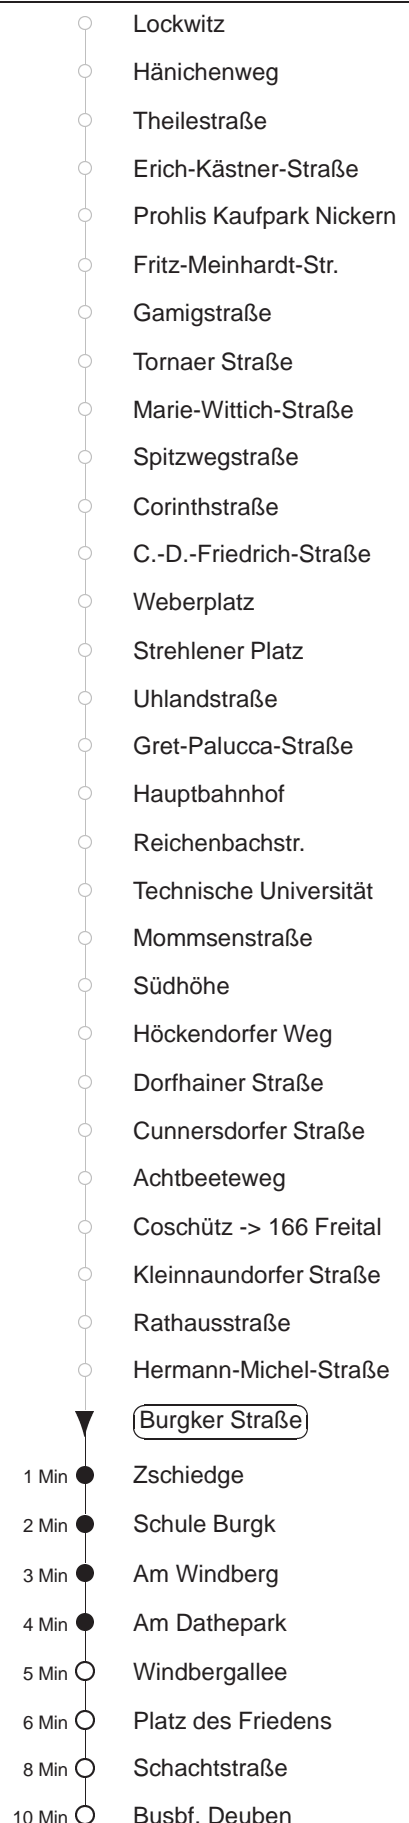

Richtung: **Freital**

Haltestelle: **Burgker Straße**

Stunden	Minuten		
<b>MONTAG bis FREITAG</b>			
4	10TZ	45	
5	05	24	44
6	04	27	47
7	07	30	52
8.....17	12	32	52
18	12	42	
19	03	31	
20	01	31	
21	01	31	48Z
22	14Z	40Z	
23.....0	10Z	40Z	
1	10Z	40T◇Z	
2.....3	10TZ	40T◇Z	
<b>SONNABEND</b>			
4	10TZ	40TZ	
5	10Z	40Z	
6.....7	09	39	
8	08	29	
9.....10	01	31	
11	02	33	
12.....17	03	33	
18.....20	01	31	
21	01	31	48Z
22	13Z	40Z	
23.....0	10Z	40Z	
1	10Z	40TZ	
2.....3	10TZ	40TZ	
<b>SONN- und FEIERTAG</b>			
4	10TZ	40TZ	
5.....6	10Z	40Z	
7	10Z	39	
8	09	39	59
9	31		
10.....20	01	31	
21	01	31	48Z
22	13Z	40Z	
23.....0	10Z	40Z	
1	10Z	40T◇Z	
2.....3	10TZ	40T◇Z	

T = Taxi; nur auf Bestellung spätestens 20 min. vor Abfahrt, Tel. 0351/8571111  
 Z = bis Freital-Burgk, Zschiegge  
 ◇ = verkehrt nur in den Nächten vor Samstag, vor Sonntag und vor Feiertag