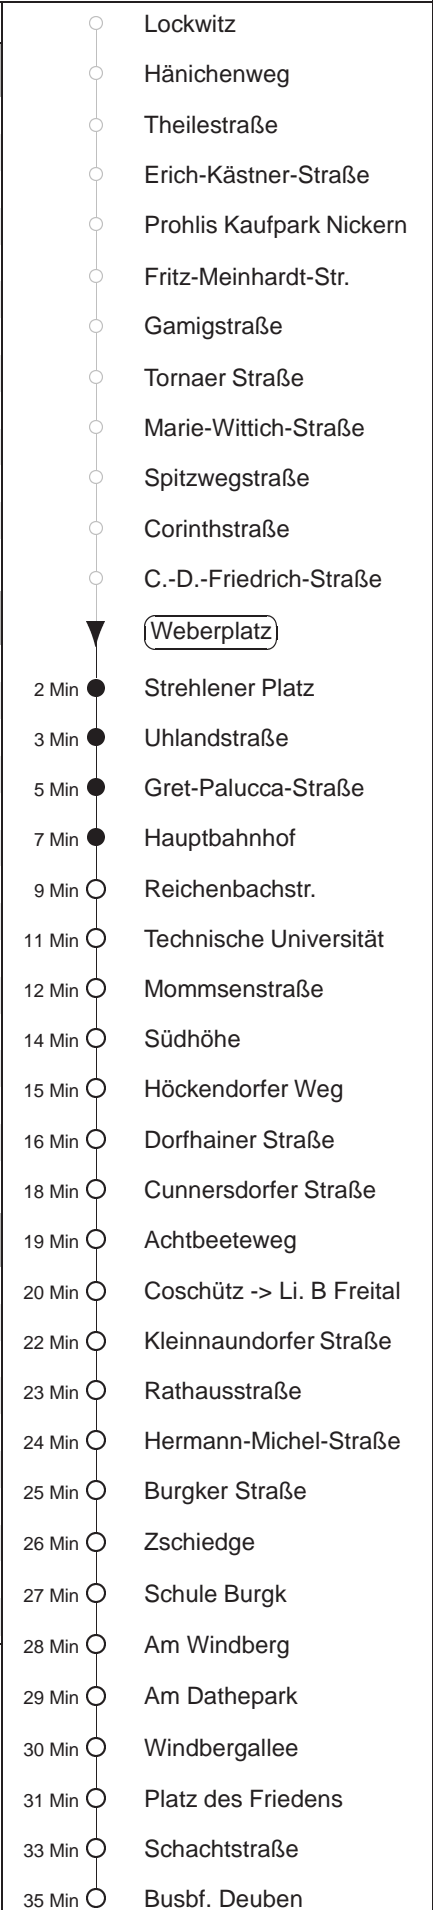

Richtung: **Freital**

Haltestelle: **Weberplatz**

Stunden	Minuten	
MONTAG bis FREITAG		
4	25	45 ^T ^A
5	05	20 ^M 34 ^M 44 55 ^M
6	05	15 25 34 ^M 43 53 ^M 59 ^C
7	05	16 ^M 27 37 ^M 47 57 ^M
8.....16	07	17 ^M 27 37 ^M 47 57 ^M
17	07	17 ^M 27 37 ^M 47 57 ^S
18	07 ^M	17 27 ^M 40 54 ^M
19	09	24 ^M 39 54 ^M
20	09	24 ^{AK} 39 55 ^{AK}
21	10	28 ^Z 52 ^H
22.....0	20 ^T ^A ^Z	50 ^T ^A ^Z
1	- In dieser(n) Stunde(n) keine Abfahrt(en) -	
2	29 ^{HS}	
SONNABEND		
4	50 ^Z	
5	20 ^Z	50 ^T ^A
6	20 ^T ^A	50 ^T ^A
7	20 ^T ^A	49
8	09	24 ^{AK} 39 54 ^M
9	09	24 ^M 39 54 ^M
10	09	24 ^M 40 55 ^M
11.....16	10	25 ^M 40 55 ^M
17	10	25 ^M 39 54 ^M
18.....19	09	24 ^M 39 54 ^M
20	09	24 ^{AK} 39 55 ^{AK}
21	10	28 ^Z 50 ^H
22.....0	20 ^Z	50 ^Z
1	- In dieser(n) Stunde(n) keine Abfahrt(en) -	
2	29 ^{HS}	
SONN- und FEIERTAG		
4	50 ^Z	
5.....6	20 ^Z	50 ^Z
7	20 ^T ^A	50
8	19	50 ^M
9.....19	09	24 ^M 39 54 ^M
20	09	24 ^{AK} 39 55 ^{AK}
21	10	28 ^Z 50 ^H
22.....0	20 ^Z	50 ^Z
1	- In dieser(n) Stunde(n) keine Abfahrt(en) -	
2	29 ^{HS}	

H = bis Hauptbahnhof
S = bis Südhöhe
^{AK} = verkehrt bis Altkaitz
^{HS} = Li. H/S, ab Hbf. zum Postplatz, nur vor Sonnabend, Sonn- und Feiertagen
C = bis Coschütz
Z = bis Freital-Burgk, Zschiedge
^T^A = ab Südhöhe Taxianschl. n. Kaitz auf Bestellg. Tel.: 0351/857-1111
^M = ab Südhöhe über Altkaitz nach Mockritz