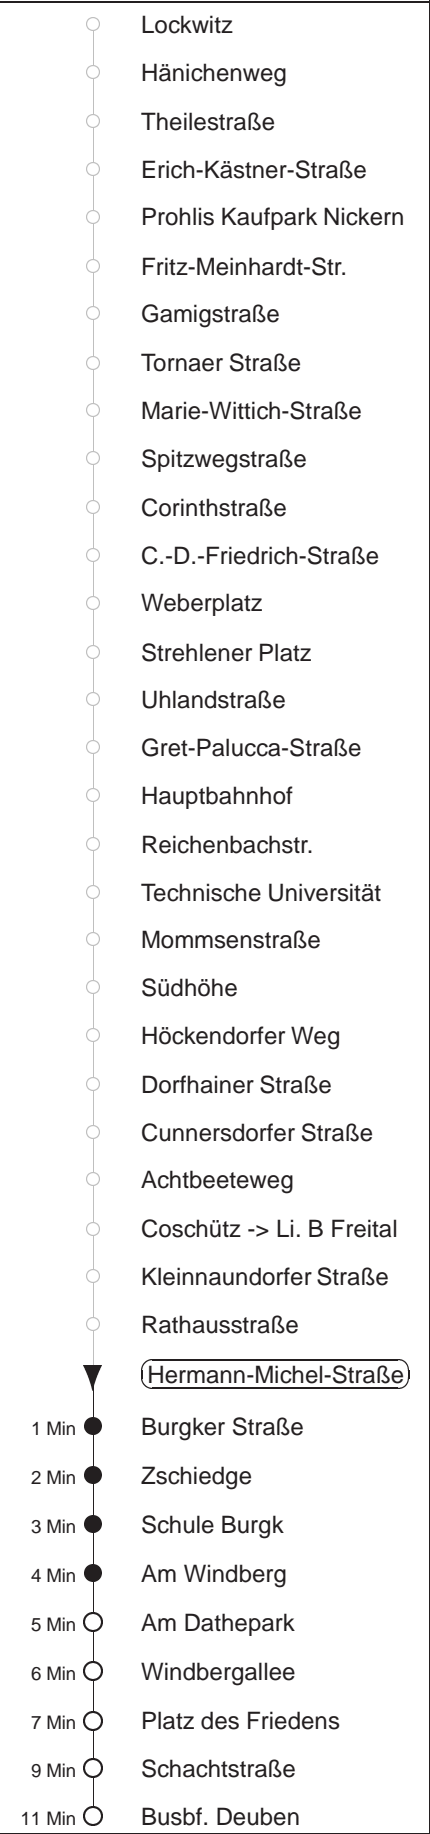

Richtung: **Freital** Haltestelle: **Hermann-Michel-Straße**

Stunden	Minuten		
<b>MONTAG bis FREITAG</b>			
4	09TZ	44	
5	04	23	43
6	03	26	46
7	06	29	51
8.....17	11	31	51
18	11	41	
19	02	30	
20	00	30	
21	00	30	47Z
22	13Z	39Z	
23.....0	09Z	39Z	
1	09Z	39T◇Z	
2.....3	09TZ	39T◇Z	
<b>SONNABEND</b>			
4	09TZ	39TZ	
5	09Z	39Z	
6.....7	08	38	
8	07	28	
9.....10	00	30	
11	01	32	
12.....17	02	32	
18.....20	00	30	
21	00	30	47Z
22	12Z	39Z	
23.....0	09Z	39Z	
1	09Z	39TZ	
2.....3	09TZ	39TZ	
<b>SONN- und FEIERTAG</b>			
4	09TZ	39TZ	
5.....6	09Z	39Z	
7	09Z	38	
8	08	38	58
9	30		
10.....20	00	30	
21	00	30	47Z
22	12Z	39Z	
23.....0	09Z	39Z	
1	09Z	39T◇Z	
2.....3	09TZ	39T◇Z	

T = Taxi; nur auf Bestellung spätestens 20 min. vor Abfahrt, Tel. 0351/8571111  
Z = bis Freital-Burgk, Zschiegge  
◇ = verkehrt nur in den Nächten vor Samstag, vor Sonntag und vor Feiertag