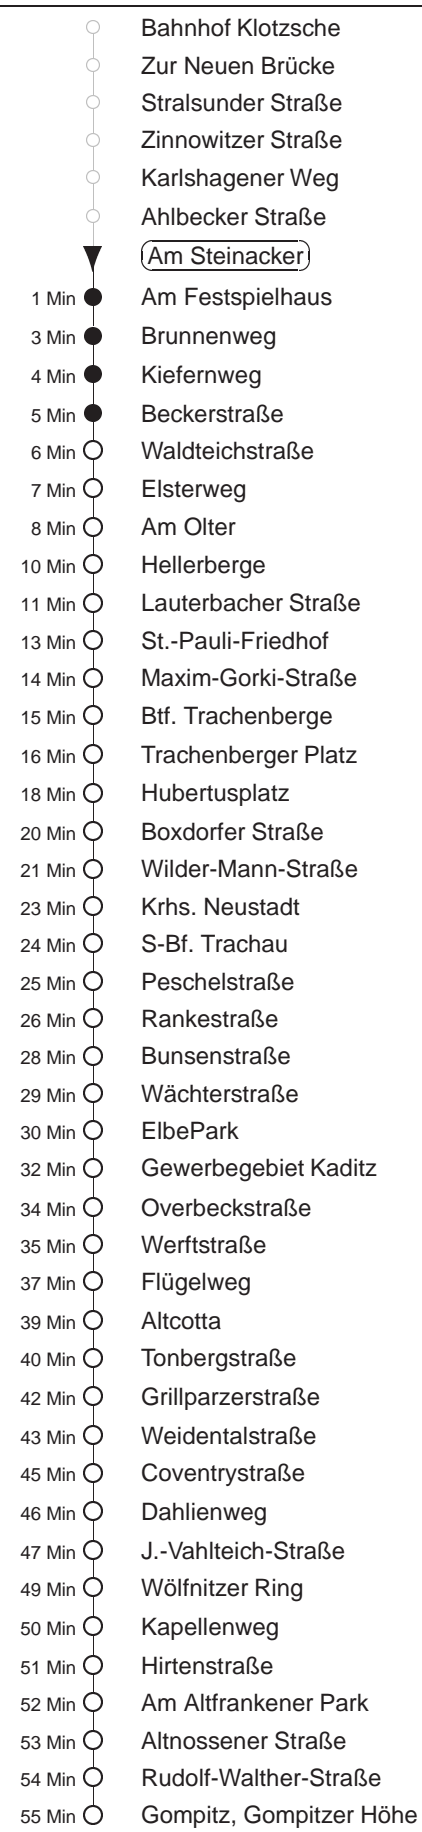

Richtung: Gompitz		Haltestelle: Am Steinacker	
Stunden	Minuten		
MONTAG bis FREITAG			
4	41		
5	18	57	
6	14	34	51
7.....17	11	31	51
18	11	32	
19.....20	07	37	
21	06	26	49
22	19	53	
23	23	58	
0	23	56 Tra	
1	26 Tra		
SONNABEND			
5	22	58	
6	22	52	
7	22	50	
8	20	40	
9	10	40	
10.....18	14	44	
19	11	40	
20	10	40	
21	06	26	49
22	19	52	
23	22	58	
0	22	54 Tra	
1	24 Tra		
SONN- und FEIERTAG			
5	22	58	
6.....7	22	52	
8	23		
9.....20	10	40	
21	02	26	49
22	19	52	
23	22	58	
0	22	52 Tra	
1	22 Tra		

Tra = bis Btf. Trachenberge