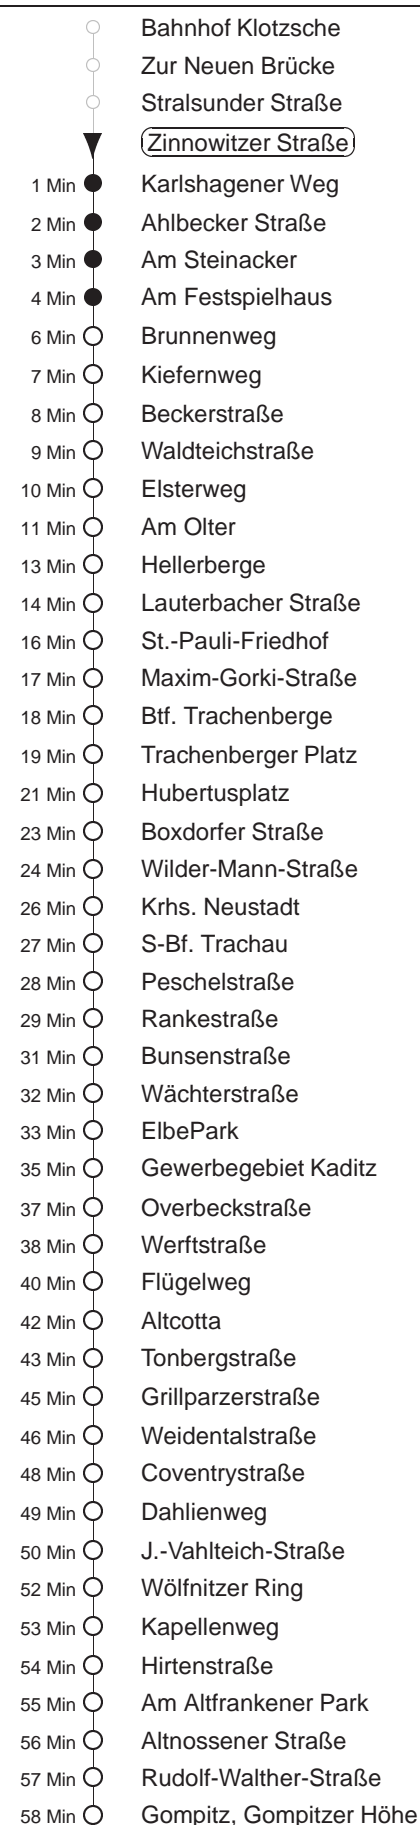

Richtung: **Gompitz**

Haltestelle: **Zinnowitzer Straße**

Stunden	Minuten		
MONTAG bis FREITAG (Ferien, 20.06. bis 02.08.24)			
4	36		
5	13	52	
6	09	29	46
7.....17	06	26	46
18	06	27	
19.....20	02	32	
21	01	21	48
22	18	48	
23	18	53	
0	18	51 Tra	
1	21 Tra		
SONNABEND			
5	17	53	
6	17	47	
7	17	45	
8	15	35	
9	05	35	
10.....18	09	39	
19	08	35	
20	05	35	
21	01	21	48
22	18	48	
23	18	53	
0	18	52 Tra	
1	22 Tra		
SONN- und FEIERTAG			
5	17	53	
6.....7	17	47	
8	18		
9.....19	05	35	
20	05	35	57
21	21	48	
22	18	48	
23	18	53	
0	18	51 Tra	
1	21 Tra		

Tra = bis Btf. Trachenberge