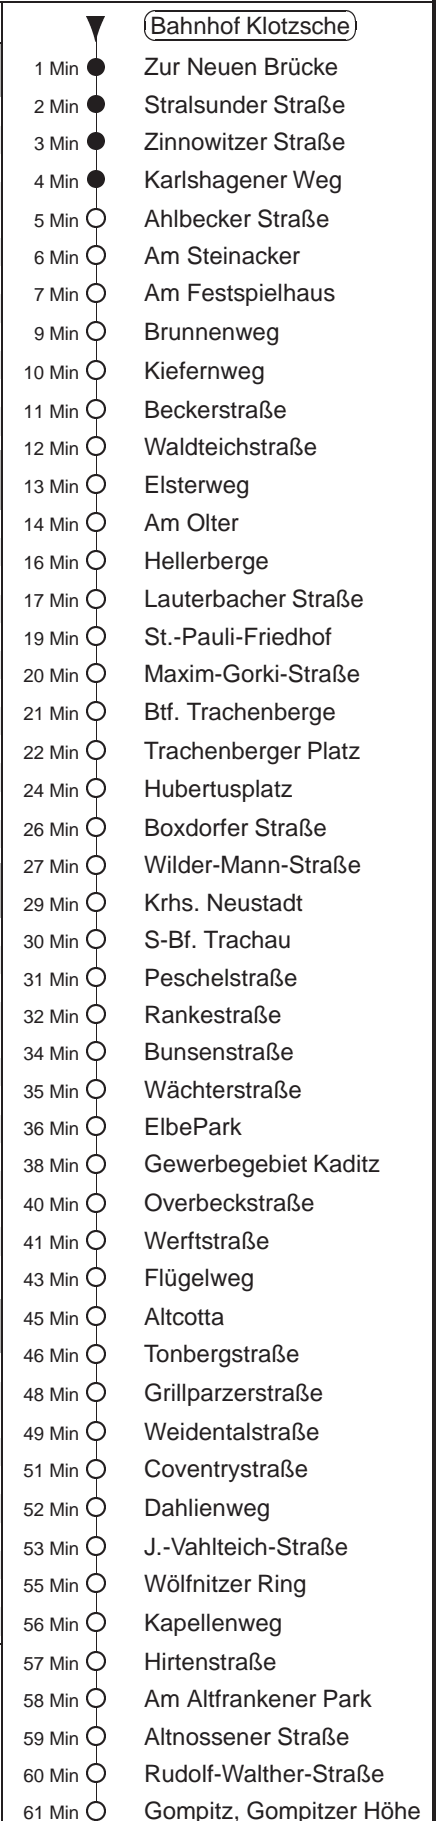

Richtung: **Gompitz**

Haltestelle: **Bahnhof Klotzsche**

Stunden	Minuten			
MONTAG und FREITAG				
4	36			
5	13	51		
6	08	28	45	
7.....17	05	25	45	
18	05	26	38	Tra
19	01	11	31	Tra
20	01	31		
21	01	21	44	
22	14	47		
23	17	53		
0	17	47		Tra
1	17			Tra
DIENSTAG, 24.12.24				
5	17	53		
6	17	47		
7	17	45		
8	15	35		
9	05	35		
10.....14	08	38		
15	08	44		
16.....19	14	44		
20.....22	17	47		
23	17	53		
0	17	42		Tra
1	17			Tra
SONNABEND				
5	17	53		
6	17	47		
7	17	45		
8	15	35		
9	05	35		
10.....18	08	38		
19	06	35		
20	05	35		
21	01	21	44	
22	14	47		
23	17	53		
0	17	42		Tra
1	17			Tra
SONN- und FEIERTAG				
5	17	53		
6.....7	17	47		
8	18			
9.....19	05	35		
20	05	35	57	
21	21	44		
22	14	47		
23	17	53		
0	17	42		Tra
1	12			Tra

Tra = bis Btf. Trachenberge