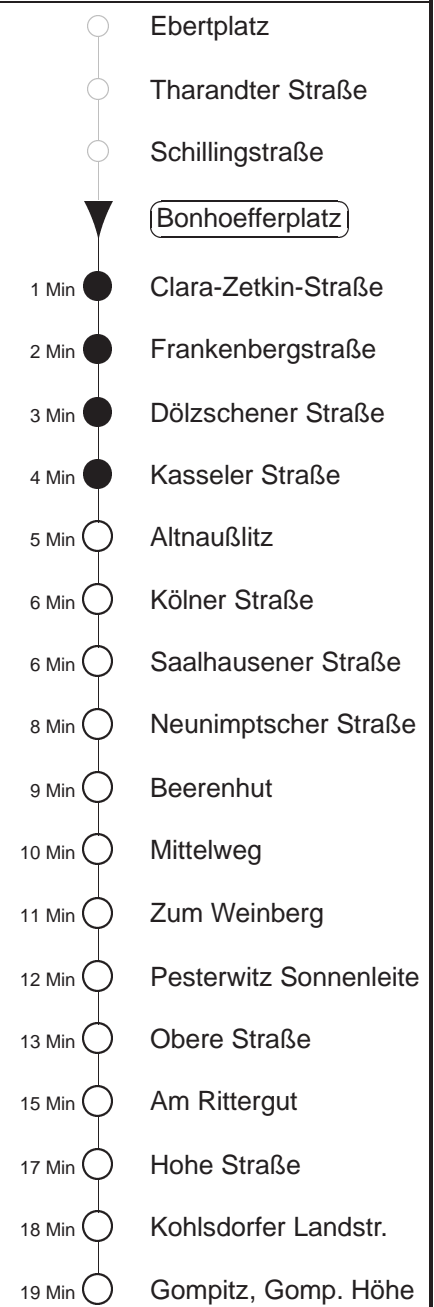

90

gültig ab 06.01.25

Trachenberger Str. 40 · 01129 Dresden
Service: 0351 857-1011 · www.dvb.de

Richtung: **Gompitz**

Haltestelle: **Bonhoefferplatz**

Stunden	Minuten			
MONTAG bis FREITAG				
5	09	38		
6	08	39	49P	59
7	21	41		
8.....18	01	21	41	
19	01	19	49	
20.....21	19	49		
22	19	55		
23.....0	25	55		
SONNABEND				
5.....7	25			
8	23	53		
9.....21	19	49		
22	19	55		
23.....0	25	55		
SONN- und FEIERTAG				
5.....8	25			
9	23	53		
10.....20	19	49		
21	21	55		
22.....0	25	55		

P = bis Pesterwitz