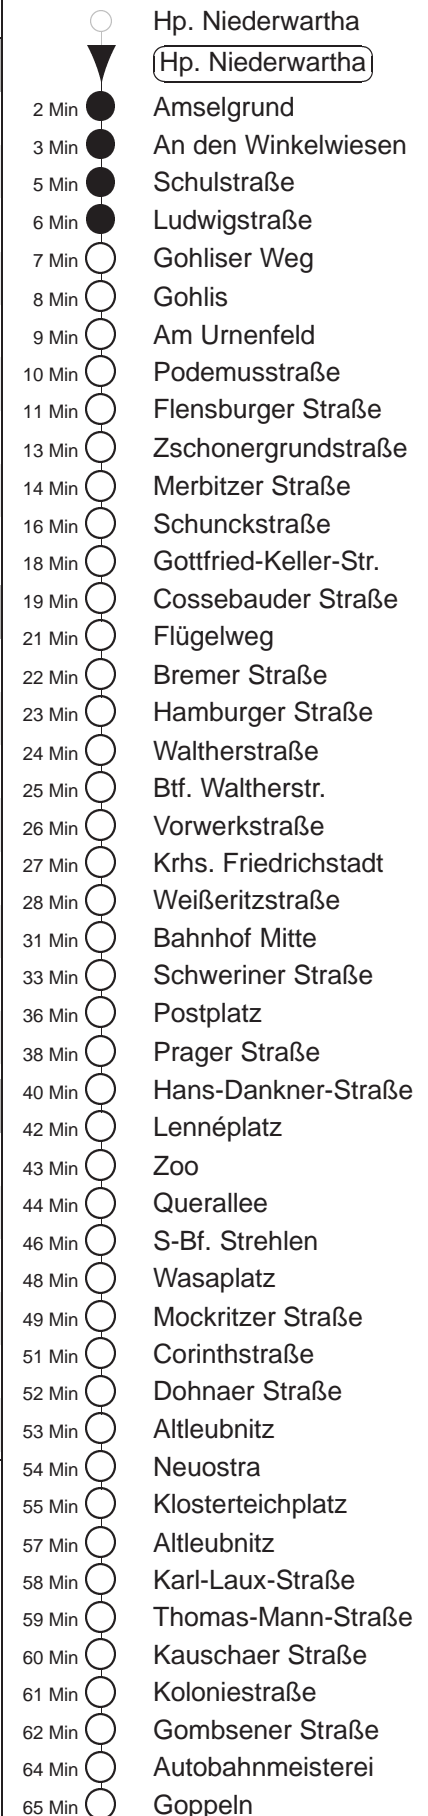

Richtung: **Goppeln**

Haltestelle: **Hp. Niederwartha**

Stunden	Minuten	
MONTAG bis FREITAG		
4	35	
5	16	51 ^L
6	30 ^L	50 ^L
7.....17	10 ^L	30 ^L 50 ^L
18	10 ^L	39 ^L
19	09 ^L	39 ^L
20.....21	09 ^L	
22	10 ^P	
23.....1	06TC	
SONNABEND		
5.....7	36TC	
8	40 ^L	
9	09 ^L	34 ^L
10.....17	02 ^L	32 ^L
18.....20	09 ^L	39 ^L
21	09 ^L	26
22	10 ^P	
23.....1	06TC	
SONN- und FEIERTAG		
5.....8	36TC	
9	01	39 ^L
10.....20	09 ^L	39 ^L
21	10 ^P	27 ^Q
22	10 ^P	
23.....1	06TC	

C = zum Bahnhof Cossebaude, an Hst. Ludwigstraße Umstieg in Bus-Linie 68
 T = Taxi; nur auf Bestellung spätestens 20 min. vor Abfahrt, Tel. 0351/8571111
^P = bis Postplatz
 Q = ab Querallee zum Btf. Gruna
^L = ab Koloniestraße zur Leubnitzer Höhe