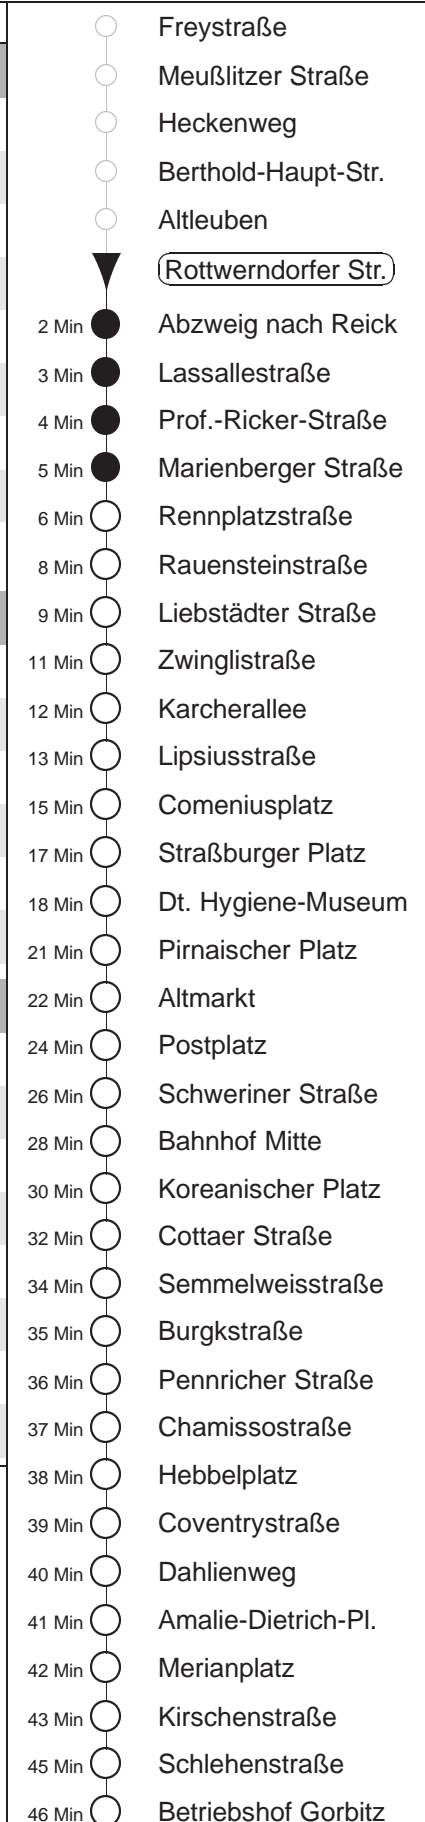

Richtung: **Gorbitz** Haltestelle: **Rottwerndorfer Straße**

Stunden	Minuten	
<b>MONTAG bis FREITAG</b>		
<b>4</b>	22	49
<b>5</b>	11	31 49
<b>6</b>	04	12 25 35 45 55
<b>7.....18</b>	05	15 25 35 45 55
<b>19</b>	10	14 25 40 55
<b>20.....21</b>	10	25 40 55
<b>22.....23</b>	22	52
<b>0.....2</b>	22	52◊
<b>3</b>	22	
<b>SONNABEND</b>		
<b>4.....6</b>	22	52
<b>7</b>	22	49
<b>8</b>	19	40 55
<b>9.....21</b>	10	25 40 55
<b>22.....2</b>	22	52
<b>3</b>	22	
<b>SONN- und FEIERTAG</b>		
<b>4.....7</b>	22	52
<b>8</b>	22	49
<b>9</b>	19	40 55
<b>10.....19</b>	10	25 40 55
<b>20</b>	10	25 43 58
<b>21.....23</b>	22	52
<b>0.....2</b>	22	52◊
<b>3</b>	22	

◊ = verkehrt nur in den Nächten vor Samstag, vor Sonntag und vor Feiertag