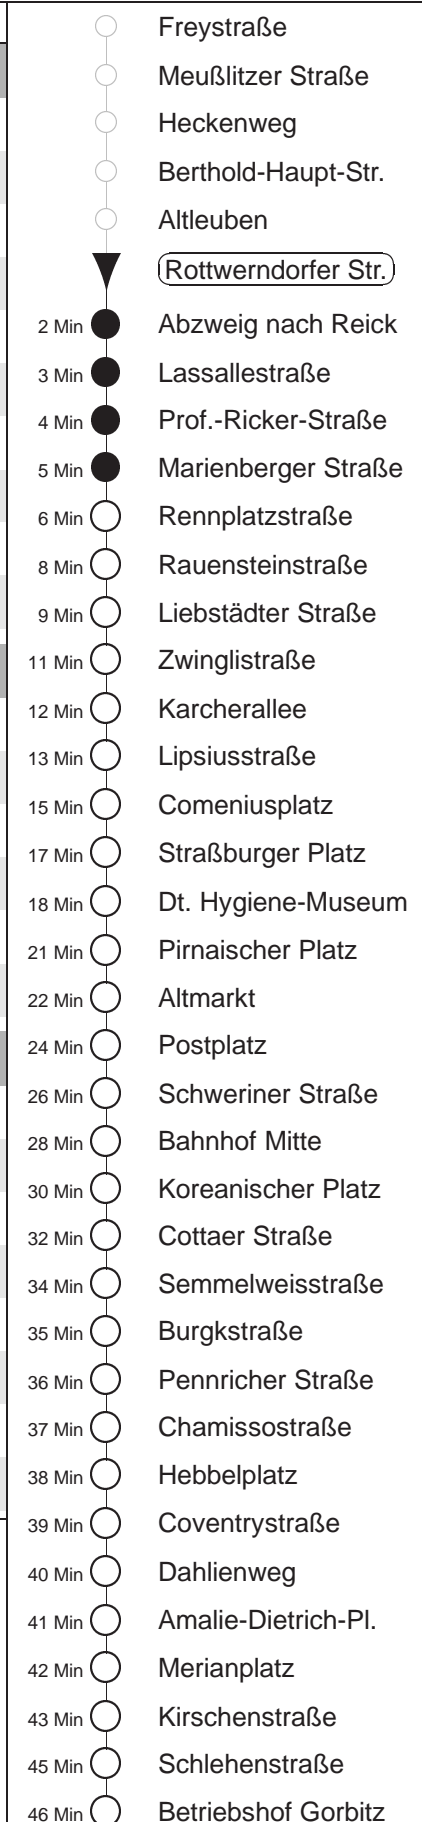

Richtung: **Gorbitz** Haltestelle: **Rottwerndorfer Straße**

Stunden	Minuten	
MONTAG bis FREITAG		
4	22	49
5	11	31 49
6	05	12 24 34 44 54
7.....17	04	14 24 34 44 54
18	04	14 24 34 44 55
19	10	14 25 40 55
20.....21	10	25 40 55
22.....23	22	52
0.....2	22	52◊
3	22	
SONNABEND		
4.....6	22	52
7	22	49
8	19	40 55
9.....21	10	25 40 55
22.....2	22	52
3	22	
SONN- und FEIERTAG		
4.....7	22	52
8	22	49
9	19	40 55
10.....19	10	25 40 55
20	10	25 43 58
21.....23	22	52
0.....2	22	52◊
3	22	

◊ = verkehrt nur in den Nächten vor Samstag, vor Sonntag und vor Feiertag