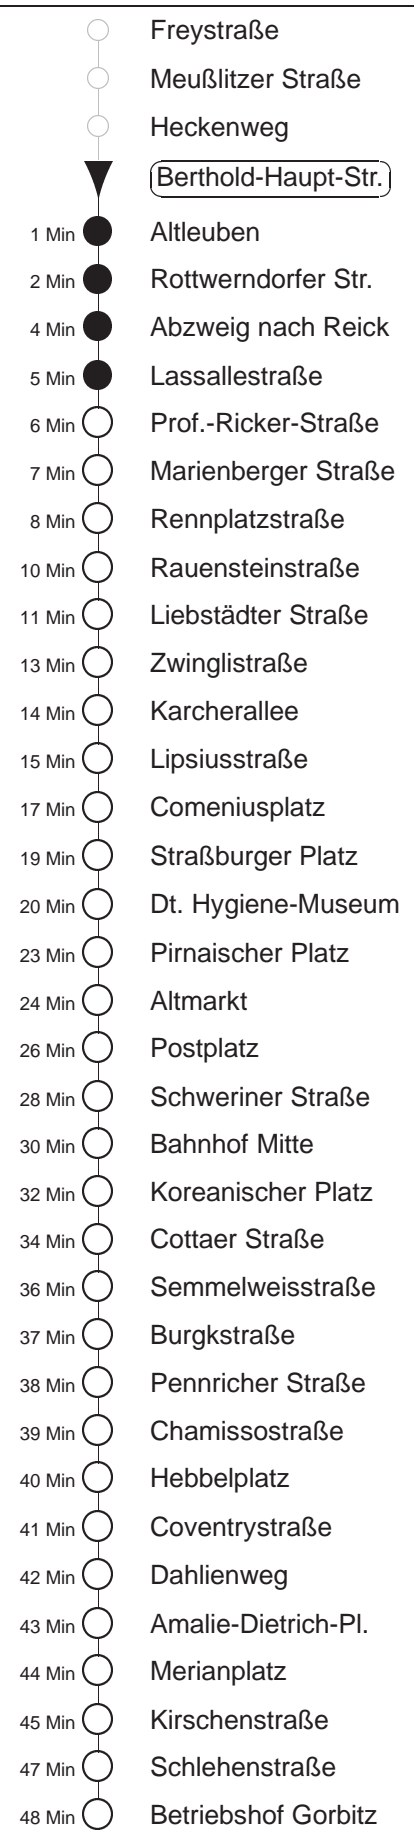

Richtung: Gorbitz		Haltestelle: Berthold-Haupt-Str.	
Stunden	Minuten		
MONTAG, DONNERSTAG und FREITAG			
4	20	47	
5	09	29	47
6	02	10	23 38 53
7.....21	08	23	38 53
22.....23	20	50	
0.....2	20	50	◇
3	20		
DIENSTAG, 31.12.24			
4.....6	20	50	
7	20	47	
8	17	38	53
9.....20	08	23	38 53
21.....22	18	48	
23	18P		
0	48		
1.....2	17	47	
3	20		
SONNABEND			
4.....6	20	50	
7	20	47	
8	17	38	53
9.....21	08	23	38 53
22.....2	20	50	
3	20		
SONN- und FEIERTAG			
4.....7	20	50	
8	20	47	
9	17	38	53
10.....19	08	23	38 53
20	08	23	41 56
21.....23	20	50	
0.....2	20	50	◇
3	20		

P = bis Postplatz
◇ = verkehrt nur in den Nächten vor Samstag, vor Sonntag und vor Feiertag