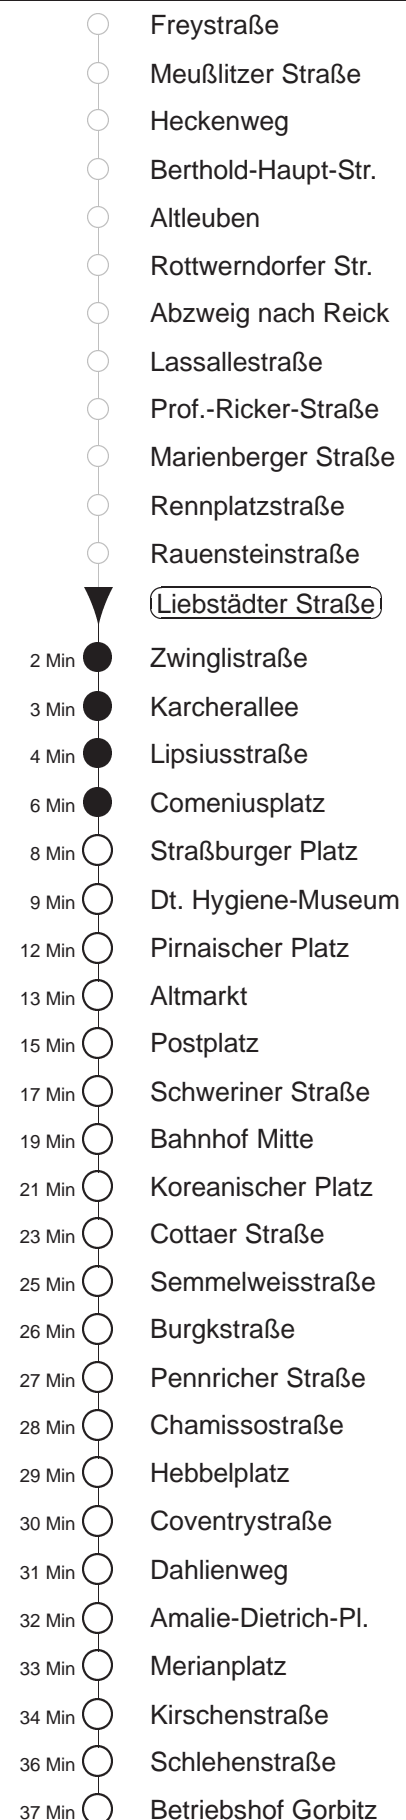

Richtung: Gorbitz		Haltestelle: Liebstädter Straße	
Stunden	Minuten		
MONTAG und FREITAG			
4	29	58	
5	20	40	58
6	13	21	34 49
7.....21	04	19	34 49
22	04	29	59
23	29	59	
0.....2	29	59	◇
3	29	59	
DIENSTAG, 24.12.24			
4.....6	29	59	
7	29	58	
8	28	49	
9.....14	04	19	34 49
15	04	28	58
16.....18	28	58	
19	28	59	
20.....23	29	59	
0.....2	29		
3	29	59	
SONNABEND			
4.....6	29	59	
7	29	58	
8	28	49	
9.....21	04	19	34 49
22	04	29	59
23.....3	29	59	
SONN- und FEIERTAG			
4.....7	29	59	
8	29	58	
9	28	49	
10.....19	04	19	34 49
20	04	19	34 50
21	05	29	59
22.....23	29	59	
0.....2	29	59	◇
3	29	59	

◇ = verkehrt nur in den Nächten vor Samstag, vor Sonntag und vor Feiertag