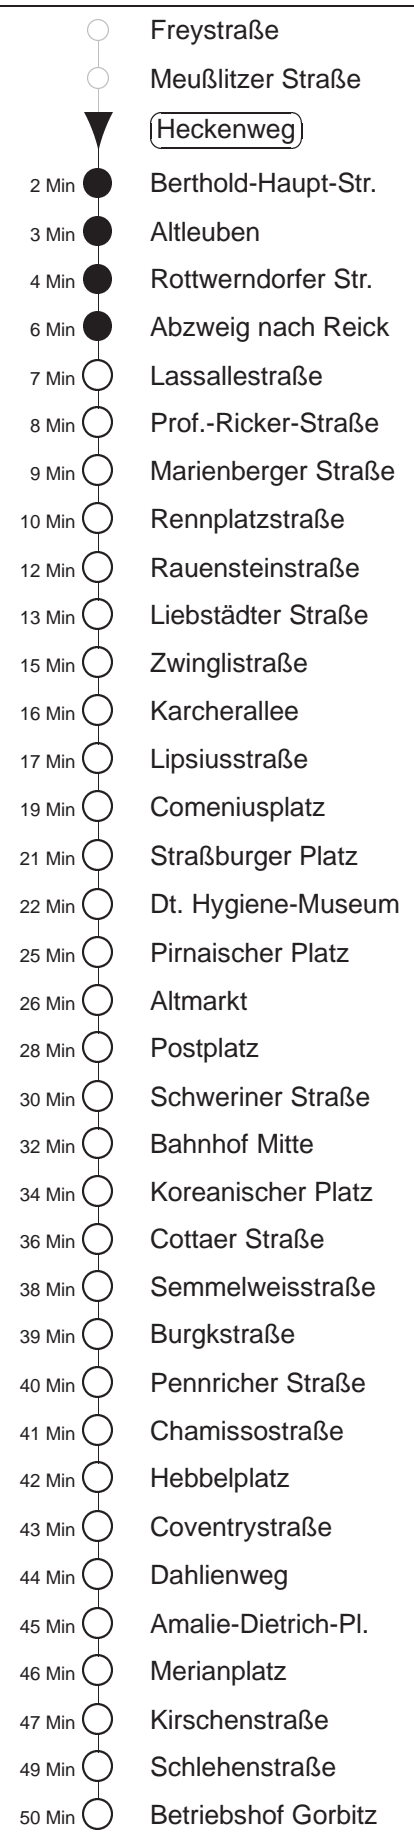

Richtung: <b>Gorbitz</b>		Haltestelle: <b>Heckenweg</b>	
Stunden	Minuten		
<b>MONTAG und FREITAG</b>			
<b>4</b>	18	45	
<b>5</b>	07	27 45	
<b>6</b>	00	08	21 36 51
<b>7.....21</b>	06	21	36 51
<b>22.....23</b>	18	48	
<b>0.....2</b>	18	48◊	
<b>3</b>	18		
<b>DIENSTAG, 24.12.24</b>			
<b>4.....6</b>	18	48	
<b>7</b>	18	45	
<b>8</b>	15	36	51
<b>9.....14</b>	06	21	36 51
<b>15.....18</b>	15	45	
<b>19</b>	15	48	
<b>20.....23</b>	18	48	
<b>0.....3</b>	18		
<b>SONNABEND</b>			
<b>4.....6</b>	18	48	
<b>7</b>	18	45	
<b>8</b>	15	36	51
<b>9.....21</b>	06	21	36 51
<b>22.....2</b>	18	48	
<b>3</b>	18		
<b>SONN- und FEIERTAG</b>			
<b>4.....7</b>	18	48	
<b>8</b>	18	45	
<b>9</b>	15	36	51
<b>10.....19</b>	06	21	36 51
<b>20</b>	06	21	39 54
<b>21.....23</b>	18	48	
<b>0.....2</b>	18	48◊	
<b>3</b>	18		

◊ = verkehrt nur in den Nächten vor Samstag, vor Sonntag und vor Feiertag