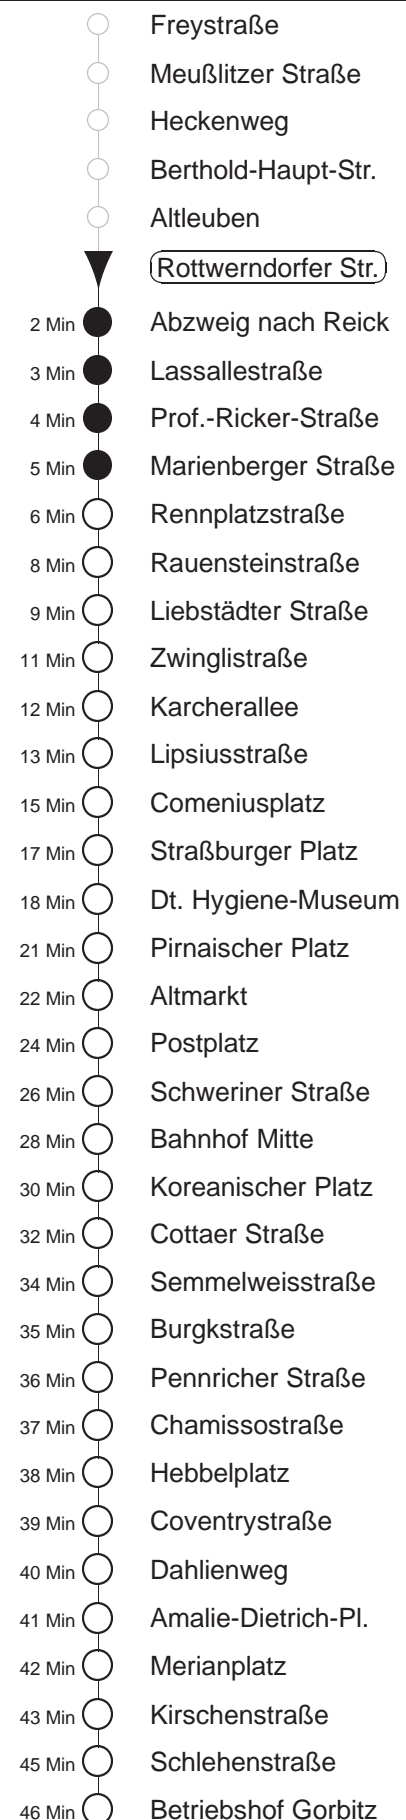

Richtung: Gorbitz		Haltestelle: Rottwerndorfer Straße	
Stunden	Minuten		
MONTAG und FREITAG			
4	22	49	
5	11	31	49
6	04	12	25 40 55
7.....21	10	25	40 55
22.....23	22	52	
0.....2	22	52	◇
3	22		
DIENSTAG, 24.12.24			
4.....6	22	52	
7	22	49	
8	19	40	55
9.....14	10	25	40 55
15.....18	19	49	
19	19	52	
20.....23	22	52	
0.....3	22		
SONNABEND			
4.....6	22	52	
7	22	49	
8	19	40	55
9.....21	10	25	40 55
22.....2	22	52	
3	22		
SONN- und FEIERTAG			
4.....7	22	52	
8	22	49	
9	19	40	55
10.....19	10	25	40 55
20	10	25	43 58
21.....23	22	52	
0.....2	22	52	◇
3	22		

◇ = verkehrt nur in den Nächten vor Samstag, vor Sonntag und vor Feiertag