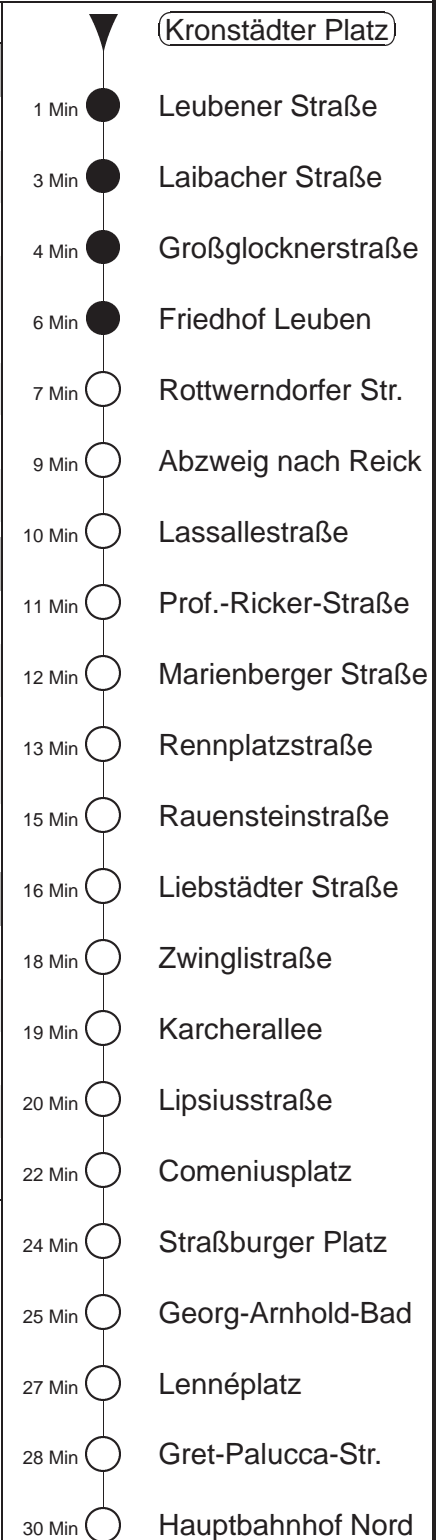

Richtung: **Hauptbahnhof Nord**

Haltestelle: **Kronstädter Platz**

Stunden	Minuten			
MONTAG bis FREITAG				
5	00	20	40	
6	00	14	29	44 59
7.....17	14	29	44	59
18	14	29	45	
19.....20	00	15	30	45
21	00	15	30	41G
22	00	06T	33	40T
23	08 ^R	35 ^R		
SONNABEND				
8	00	30	45	
9.....20	00	15	30	45
21	00	15	30	41G
22	00	06T	33	40T
23	08 ^R	35 ^R		
SONN- und FEIERTAG				
9	00	30	45	
10.....19	00	15	30	45
20	00	15	30	49G
21	03	10T	33	40T
22	05 ^R	35 ^R		

G = ab Hauptbahnhof zum Betriebshof Gorbitz
T = ab Hauptbahnhof zum Betriebshof Trachenberge
^R = ab Abzweig nach Reick zum Betriebshof Reick